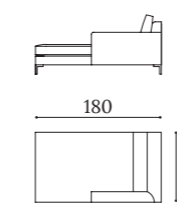

# JULIA CHAISELONGUE

Chaiselongue / Chaise longue / Méridienne

JULI CH100BI

JULI CH100BD

JULI CH90BI

JULI CH90BD

Estructura de madera maciza con suspensión combinada de cinchas elásticas y muelles Zig Zag.  
 Almohadón de asiento en espuma de poliuretano densidad 35 kg dureza intermedia.  
 Almohadón de respaldo en mezcla de pluma y fibra.  
 Patas metálicas en negro, cromadas o en madera barnizada. Opcional con zócalo metálico en acero inoxidable.

Structure en bois massif avec suspension combinée de sangles élastiques et ressorts No-sag.

Coussin d'assise en mousse de polyuréthane densité 35 kg dureté moyenne.

Coussin de dossier en mélange de plumes et fibre.