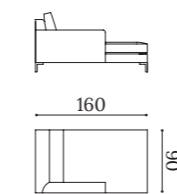

# JULIA CHAISELONGUE

Chaiselongue / Chaise longue / Méridienne

JULI CH100BI

JULI CH100BD

JULI CH90BI

JULI CH90BD

Estructura de madera maciza con suspensión combinada de cinchas elásticas y muelles Zig Zag.  
 Almohadón de asiento en espuma de poliuretano densidad 35 kg dureza intermedia.  
 Almohadón de respaldo en mezcla de pluma y fibra.  
 Patas metálicas en negro, cromadas o en madera barnizada. Opcional con zócalo metálico en acero inoxidable.