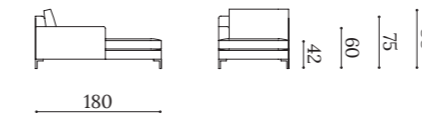

# JULIA CHAISELONGUE

Chaiselongue / Chaise longue / Méridienne

JULI CH100BI

JULI CH100BD

JULI CH90BI

JULI CH90BD

Estructura de madera maciza con suspensión combinada de cinchas elásticas y muelles Zig Zag.  
 Almohadón de asiento en espuma de poliuretano densidad 35 kg dureza intermedia.  
 Almohadón de respaldo en mezcla de pluma y fibra.  
 Patas metálicas en negro, cromadas o en madera barnizada. Opcional con zócalo metálico en acero inoxidable.