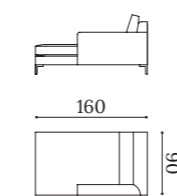

# JULIA CHAISELONGUE

Chaiselongue / Chaise longue / Méridienne

JULI CH100BI

JULI CH100BD

JULI CH90BI

JULI CH90BD

Estructura de madera maciza con suspensión combinada de cinchas elásticas y muelles Zig Zag.  
 Almohadón de asiento en espuma de poliuretano densidad 35 kg dureza intermedia.  
 Almohadón de respaldo en mezcla de pluma y fibra.  
 Patas metálicas en negro, cromadas o en madera barnizada. Opcional con zócalo metálico en acero inoxidable.