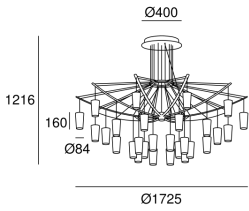

Catenaria Chandelier

20-7612-21-55

Francesc Vilaró

ТЕХНИЧЕСКИЕ ХАРАКТЕРИСТИКИ

IP20

Мощность (W)-1 : 101.7W

Мощность (W)-2 : 101.7W

Общее потребление светильника (Вт) : 216W

Реальный световой поток : 8700

Lm/W реальное : 40

Коррелированная цветовая температура (КЦТ) :
Белый теплый - 3000 K

Типus Regulació : DALI

Материал структуры : Нержавеющая сталь AISI 304, Мрамор, Алюминий

Отделка структуры : Хром

Материал диффузора : Алебастр, Оргстекло

Отделка диффузора : Опаловый

Марка : MEANWELL

Напряжение/Частота : 220-240V/50-60Hz

Power Factor : 0.90

Срок службы : 50.000h L80B20

Макс. температура : 25°C