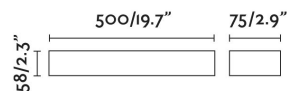

## DORO-28 LED Lámpara aplique gris oscuro

Ref. 71907

DORO es un aplique para iluminación exterior fabricado en aluminio y difusor de cristal. Este aplique LED blanco cuenta con IP65 que le otorga una alta protección contra la lluvia y los cuerpos sólidos. La luz se proyecta por ambos lados. Versión de 28W.

### Características técnicas

<b>Bombilla:</b>	SMD LED 2x14W 3000K 2350Lm CRI>80 2x95° IK07
<b>Incluye Bombilla:</b>	Si
<b>Transformador:</b>	Driver
<b>Incluye Transformador:</b>	Si
<b>Voltaje:</b>	100-240V
<b>Frecuencia de funcionamiento:</b>	
<b>IP:</b>	65
<b>Clase:</b>	I
<b>Material:</b>	CUERPO DE ALUMINIO Y DIFUSOR DE CRISTAL TEMPLADO
<b>Bombilla Recomendada:</b>	
<b>Largo:</b>	500 mm
<b>Ancho:</b>	66 mm
<b>Alto:</b>	79 mm
<b>Peso:</b>	2.36 kg
<b>Volumen:</b>	0.00658 m3