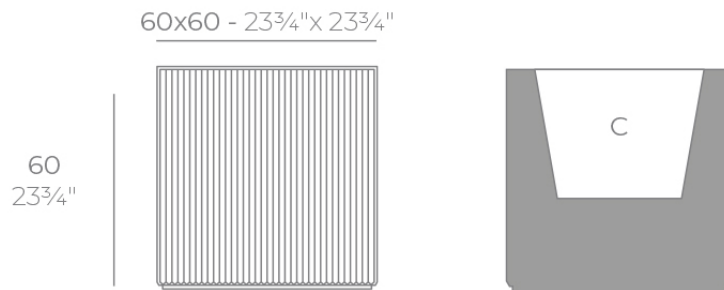

## Description

Weight: 18 Kg

GATSBY Cubo  
GATSBY Cube  
ref. 54431  
C= 48x48x34 20<sup>3</sup>/<sub>4</sub>"x20<sup>3</sup>/<sub>4</sub>"x13<sup>1</sup>/<sub>2</sub>"  
53 L  
14Gal