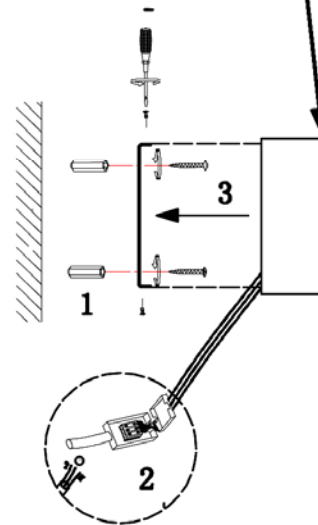

LA APLICACIÓN DEL PAN DE ORO / PAN DE PLATA ES UN TRABAJO TOTALMENTE **ARTESANAL**, PERMITE LIGERAS IMPERFECCIONES EN LA SUPERFICIE DECORADA **ACEPTADAS** POR NUESTRO CONTROL DE CALIDAD.

GOLD LEAF / SILVER LEAF APPLICATION IS A ENTIRELY HANDCRAFT WORK, SLIGHT IMPERFECCIONES ON THE DECORATED SURFACE MAY BE ACCEPTED BY OUR QUALITY CONTROL.

NOTA

El artículo se puede adaptar a derecha o izquierda sin desinstalar cableado, basta con retirar los tornillos e invertir posiciones de los dos florones.

The item allows to flip the arm without unistall the wires, just unscrew the screws and swap canopy positions