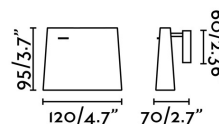

Características técnicas

Bombilla: SMD LED 6W 2700K 105° 230Lm CRI>80

Incluye Bombilla: Si

Transformador: Driver

Incluye Transformador: Si

Voltaje: 100-240V

Frecuencia de funcionamiento:

IP: 20

Clase: I

Material: Acero, aluminio y policarbonato translúcido

Diseñador: ESTUDI RIBAUDI

Bombilla Recomendada:

Largo: 120 mm

Ancho: 70 mm

Alto: 95 mm

Peso: 0.40 kg

Volumen: 0.00125 m3