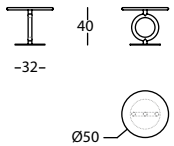

Mesa / Table

353.71.FE

TOTEM MESA D50X40
TOTEM TABLE D50X40
TOTEM TABLE D50X40

0,05 m³ / 2 Pack. / 10,7 kg