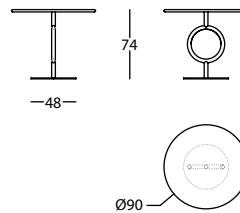

0,16 m³ / 1 Pack. / 14,0 kg

Mesa / Table

353.71.FE

TOTEM MESA D50X40
TOTEM TABLE D50X40
TOTEM TABLE D50X40

0,05 m³ / 2 Pack. / 10,7 kg

353.71.HG

TOTEM MESA D70X60
TOTEM TABLE D70X60
TOTEM TABLE D70X60

0,11 m³ / 3 Pack. / 27,5 kg

353.71.KG

TOTEM MESA D90X60
TOTEM TABLE D90X60
TOTEM TABLE D90X60

0,14 m³ / 3 Pack. / 31,1 kg

353.71.HH

TOTEM MESA D70X74
TOTEM TABLE D70X74
TOTEM TABLE D70X74

0,11 m³ / 3 Pack. / 25,0 kg

353.71.KH

TOTEM MESA D90X74
TOTEM TABLE D90X74
TOTEM TABLE D90X74