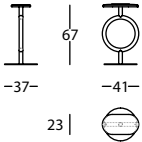

188 MALVA 052 KLEIN

TOTEM by Sylvain Willenz, 2020

Taburete tapizado / Upholstered stool / Tabouret tapissé

353.46.E

TOTEM BANQUETA H40 ASIENTO TAPIZADO
TOTEM H40 STOOL UPHOLSTERED SEAT
TOTEM TABOURET H40 ASSISE TAPISSÉ

0,09 m³ / 1 Pack. / 12,0 kg

353.46.G

TOTEM TABURETE H67 ASIENTO TAPIZADO
TOTEM H67 STOOL UPHOLSTERED SEAT
TOTEM TABOURET H67 ASSISE TAPISSÉE

0,14 m³ / 1 Pack. / 131 kg

353.46.H

TOTEM TABURETE H77 ASIENTO TAPIZADO
TOTEM H77 STOOL UPHOLSTERED SEAT
TOTEM TABOURET H77 ASSISE TAPISSÉE