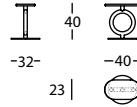

Taburete asiento madera / Wood seat stool / Tabouret assise bois

353.46.E.6

TOTEM BANQUETA H40 ASIENTO MADERA
TOTEM STOOL H40 WOOD SEAT
TOTEM TABOURET H40 ASSISE BOIS

0,09 m³ / 1 Pack. / 12,0 kg