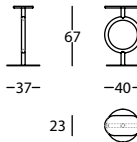

0,16 m³ / 1 Pack. / 14,0 kg

Taburete asiento madera / Wood seat stool / Tabouret assise bois

353.46.E.6

TOTEM BANQUETA H40 ASIENTO MADERA
TOTEM STOOL H40 WOOD SEAT
TOTEM TABOURET H40 ASSISE BOIS

0,09 m³ / 1 Pack. / 12,0 kg