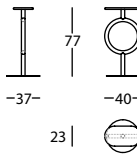

353.46.H.6

TOTEM TABURETE H77 ASIENTO MADERA
TOTEM H77 STOOL WOOD SEAT
TOTEM TABOURET H77 ASSISE BOIS

0,16 m³ / 1 Pack. / 14,0 kg