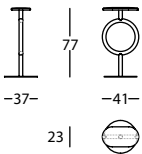

188 MALVA 052 KLEIN

TOTEM by Sylvain Willenz, 2020

Taburete tapizado / Upholstered stool / Tabouret tapissé

353.46.E

TOTEM BANQUETA H40 ASIENTO TAPIZADO
TOTEM H40 STOOL UPHOLSTERED SEAT
TOTEM TABOURET H40 ASSISE TAPISSÉ

0,09 m³ / 1 Pack. / 12,0 kg

353.46.G

TOTEM TABURETE H67 ASIENTO TAPIZADO
TOTEM H67 STOOL UPHOLSTERED SEAT
TOTEM TABOURET H67 ASSISE TAPISSÉE

0,14 m³ / 1 Pack. / 131 kg

353.46.H

TOTEM TABURETE H77 ASIENTO TAPIZADO
TOTEM H77 STOOL UPHOLSTERED SEAT
TOTEM TABOURET H77 ASSISE TAPISSÉE