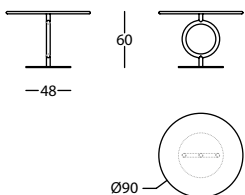

0,16 m³ / 1 Pack. / 14,0 kg

Mesa / Table

353.71.FE

TOTEM MESA D50X40
TOTEM TABLE D50X40
TOTEM TABLE D50X40

0,05 m³ / 2 Pack. / 10,7 kg

353.71.HG

TOTEM MESA D70X60
TOTEM TABLE D70X60
TOTEM TABLE D70X60

0,11 m³ / 3 Pack. / 27,5 kg