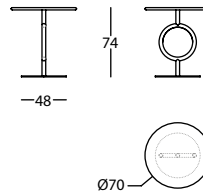

0,16 m³ / 1 Pack. / 14,0 kg

Mesa / Table

353.71.FE

TOTEM MESA D50X40
TOTEM TABLE D50X40
TOTEM TABLE D50X40

0,05 m³ / 2 Pack. / 10,7 kg

353.71.HG

TOTEM MESA D70X60
TOTEM TABLE D70X60
TOTEM TABLE D70X60

0,11 m³ / 3 Pack. / 27,5 kg

353.71.KG

TOTEM MESA D90X60
TOTEM TABLE D90X60
TOTEM TABLE D90X60

0,14 m³ / 3 Pack. / 31,1 kg

353.71.HH

TOTEM MESA D70X74
TOTEM TABLE D70X74
TOTEM TABLE D70X74

0,11 m³ / 3 Pack. / 25,0 kg

353.71.KH

TOTEM MESA D90X74
TOTEM TABLE D90X74
TOTEM TABLE D90X74