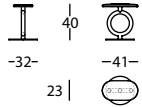

188 MALVA 052 KLEIN

TOTEM by Sylvain Willenz, 2020

Taburete tapizado / Upholstered stool / Tabouret tapissé

353.46.E

TOTEM BANQUETA H40 ASIENTO TAPIZADO
TOTEM H40 STOOL UPHOLSTERED SEAT
TOTEM TABOURET H40 ASSISE TAPISSÉ