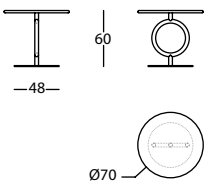

0,16 m³ / 1 Pack. / 14,0 kg

Mesa / Table

353.71.FE

TOTEM MESA D50X40
TOTEM TABLE D50X40
TOTEM TABLE D50X40

0,05 m³ / 2 Pack. / 10,7 kg

353.71.HG

TOTEM MESA D70X60
TOTEM TABLE D70X60
TOTEM TABLE D70X60

0,11 m³ / 3 Pack. / 27,5 kg