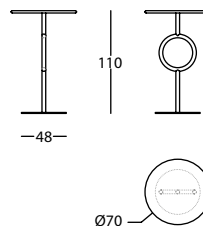

353.71.HM

TOTEM MESA D70X110
TOTEM TABLE D70X110
TOTEM TABLE D70X110

0,13 m³ / 3 Pack. / 30,5 kg