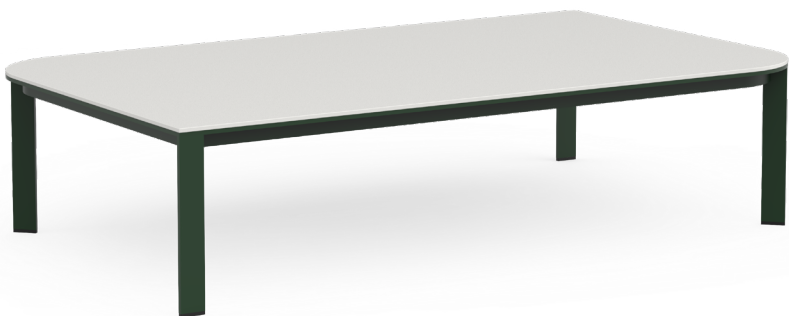

Solanas

Daniel Germani

Mesa baja 150. Coffee table 150

Medidas. Sizes

Materiales. Materials

Aluminio termolacado.
MDi.
MVi.
Dekton®.

Powder-coated aluminium.
MDi.
MVi.
Dekton®.

Características. Characteristics

Estructura. Frame
PT11904
📦 69,5 Kg - 152.90 lbs

Caja. Box
1 ud/unit | 0,88 m³ - 31.07 ft³

Mantenimiento. Maintenance

Ver apartado de limpieza y mantenimiento
gandiablasco.com

See cleaning and maintenance section
gandiablasco.com