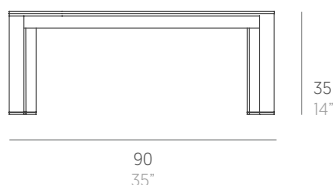

Solanas

Daniel Germani

Mesa baja 150. Coffee table 150

Medidas. Sizes

Materiales. Materials

Aluminio termolacado.
MDi.
MVi.
Dekton®.

Powder-coated aluminium.
MDi.
MVi.
Dekton®.

Características. Characteristics

Estructura. Frame
PT11904
📦 69,5 Kg - 152.90 lbs

Caja. Box
1 ud/unit | 0,88 m³ - 31.07 ft³

Mantenimiento. Maintenance

Ver apartado de limpieza y mantenimiento
gandiablasco.com

See cleaning and maintenance section
gandiablasco.com