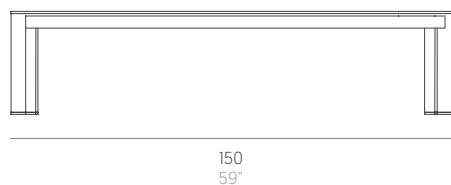

Solanas

Daniel Germani

Mesa baja 150. Coffee table 150

Medidas. Sizes

Materiales. Materials

Aluminio termolacado.
MDi.
MVi.
Dekton®.

Powder-coated aluminium.
MDi.
MVi.
Dekton®.

Características. Characteristics

Estructura. Frame
PT11904
📦 69,5 Kg - 152.90 lbs

Caja. Box
1 ud/unit | 0,88 m³ - 31.07 ft³

Mantenimiento. Maintenance

Ver apartado de limpieza y mantenimiento
gandiablasco.com

See cleaning and maintenance section
gandiablasco.com