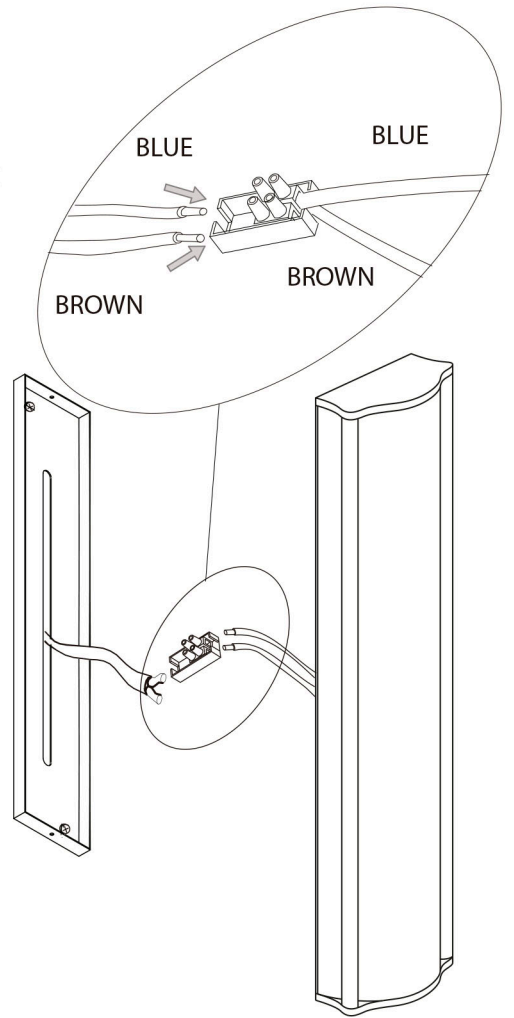

LUMINARIA DE USO INTERIOR / INDOOR USE LUMINAIRE  
LUMIÈRE D'USAGE INTÉRIEUR / LEUCHTE FÜR DEN INNENBEREICH  
**Totem II 4333-4334-4335-4336**

1

2

3

4

**ALMA**light  
Barcelona

[www.almalight.com](http://www.almalight.com)

Atenção!! Durante a montagem, segure a luminária  
PELA PARTE DE METAL, **NUNCA** pelo vidro

Attention!! During assembly, hold the fixture  
BY THE METAL PART, **NEVER** by the glass