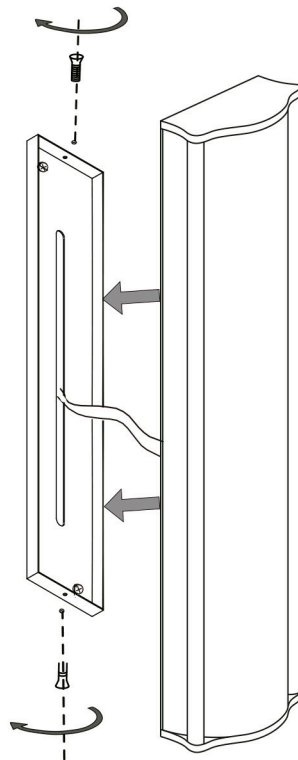

LUMINARIA DE USO INTERIOR / INDOOR USE LUMINAIRE  
LUMIÈRE D'USAGE INTÉRIEUR / LEUCHTE FÜR DEN INNENBEREICH  
**Totem II 4333-4334-4335-4336**

1

2

3

4

**ALMA**light  
Barcelona

[www.almalight.com](http://www.almalight.com)

Atenção!! Durante a montagem, segure a luminária  
PELA PARTE DE METAL, **NUNCA** pelo vidro

Attention!! During assembly, hold the fixture  
BY THE METAL PART, **NEVER** by the glass