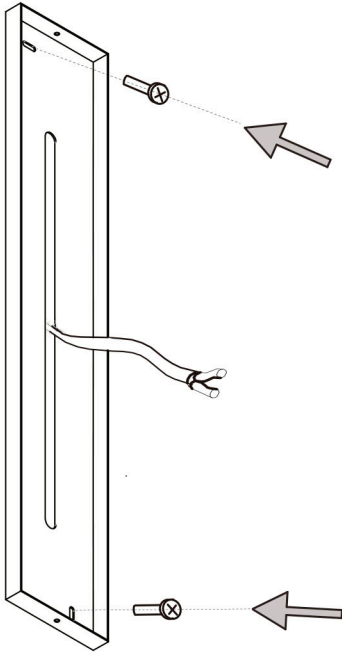

LUMINARIA DE USO INTERIOR / INDOOR USE LUMINAIRE  
LUMIÈRE D'USAGE INTÉRIEUR / LEUCHTE FÜR DEN INNENBEREICH  
**Totem II 4333-4334-4335-4336**

1

2

3

4

**ALMA**light  
Barcelona

[www.almalight.com](http://www.almalight.com)

Atenção!! Durante a montagem, segure a luminária  
PELA PARTE DE METAL, **NUNCA** pelo vidro

Attention!! During assembly, hold the fixture  
BY THE METAL PART, **NEVER** by the glass