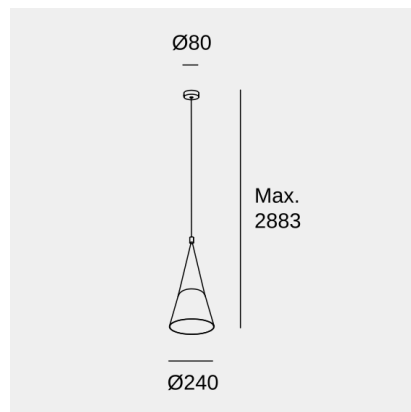

Attic Conic Shape

Nahtrang Studio

Подвесные светильники Attic Conic Shape E27 15W Черный 916lm

Технические характеристики

Общая мощность светильника: 15W

Угол Оптике /Рефлектора: HORIZONTAL 130°

Материал структуры: Алюминий

Отделка структуры: Черный

Макс. размер лампочки: 120/100 mm

Рекомендуемая лампочка: E27

Напряжение/Частота: 100-240V/50-60Hz

Гарантия: 5 годы

Легко перерабатываемый светильник

Характеристики освещения

Патрон для светильника	Количество	Мощность источника света (W)	Коррелированная цветовая температура (КЦТ)
E27	1	Макс. мощность 15W	-

Фотометрия произведена с помощью стандартной лампочки

Изображение может не совпадать с артикулом, LedsC4 оставляет за собой право модификации любого из компонентов, из которых сделано изделие. Данные, касающиеся потока, мощности и цветовой температуры, могут быть изменены производителем.