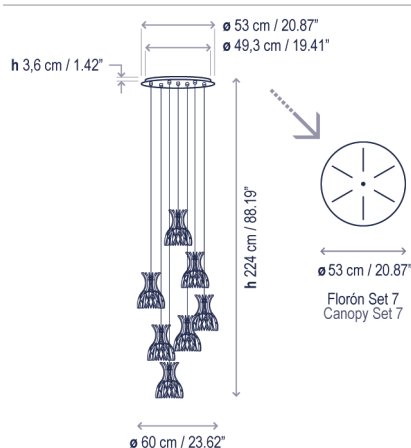

Domita S/20/7L

Diseño / Design:

Benedetta Tagliabue | Joana Bover / 2019

Tipología: Suspensión

Typology: Pendant lamp

Ambiente: Interior

Environment: Indoor

Descripción técnica / Technical description:

Peso Neto: 9,54 kg
Net Weight: 9,54 kg

1 Caja/Box | 64 x 64 x 83 cm | 0,34 m³
Peso bruto / Gross Weight: 18,53 kg

Materiales: Hierro, Aluminio, Madera
acabado haya.

Materials: Iron, Aluminum, Wood finished
beech.

Florón estándar: las ranuras en el florón
permiten ajustar la posición de las luminarias
durante la instalación.

Standard canopy: canopy features slots for the
cable connection to allow adjustability of the
cluster on placement.

Florón múltiple: permite instalar la luminaria
en la posición deseada a través de suspensores
que sujetan y dirigen el cable eléctrico.

Multiple canopy: This allows installing the
lights in desired positions through suspenders
that hold and direct the electrical cable.