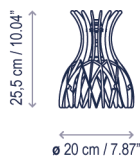

Domita S/20/7L

Diseño / Design:

Benedetta Tagliabue | Joana Bover / 2019

Tipología: Suspensión

Typology: Pendant lamp

Ambiente: Interior

Environment: Indoor

Descripción técnica / Technical description:

Peso Neto: 9,54 kg
Net Weight: 9,54 kg

1 Caja/Box | 64 x 64 x 83 cm | 0,34 m³
Peso bruto / Gross Weight: 18,53 kg

Materiales: Hierro, Aluminio, Madera
acabado haya.

Materials: Iron, Aluminum, Wood finished
beech.

Florón estándar: las ranuras en el florón
permiten ajustar la posición de las luminarias
durante la instalación.

Standard canopy: canopy features slots for the
cable connection to allow adjustability of the
cluster on placement.