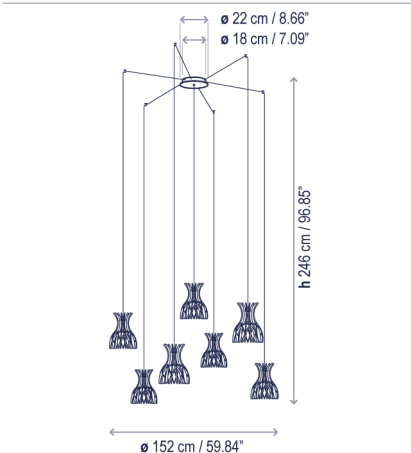

Descripción técnica / Technical description:

Peso Neto: 9,54 kg
Net Weight: 9,54 kg

1 Caja/Box | 64 x 64 x 83 cm | 0,34 m³
Peso bruto / Gross Weight: 18,53 kg

Materiales: Hierro, Aluminio, Madera
acabado haya.

Materials: Iron, Aluminum, Wood finished
beech.

Florón estándar: las ranuras en el florón
permiten ajustar la posición de las luminarias
durante la instalación.

Standard canopy: canopy features slots for the
cable connection to allow adjustability of the
cluster on placement.

Florón múltiple: permite instalar la luminaria
en la posición deseada a través de suspensores
que sujetan y dirigen el cable eléctrico.

Multiple canopy: This allows installing the
lights in desired positions through suspenders
that hold and direct the electrical cable.

Cable eléctrico TPE de color negro
TPE black cable

Personalizable: consultar
Customizable: consult

Bombillas no incluidas
Bulbs not included

Regulable sólo si se utilizan
bombillas regulables. /Dimmable only
if dimmable bulbs are used.

Certificaciones
Certifications

Recambios / Spare parts::

RSUB258922114 Pantalla madera / Wood shade
R25861671 Soporte cable / Cable support

Descripción lámpara florón estándar / Lamps description standard canopy:

100-240V
50/60Hz | IP-20 | 7 x MAX 8W LED GU10 |

Ref	Acabados / Finishing	Ean13
25842200114	Marrón - Madera Natural Brown - Natural Wood	8435493724300