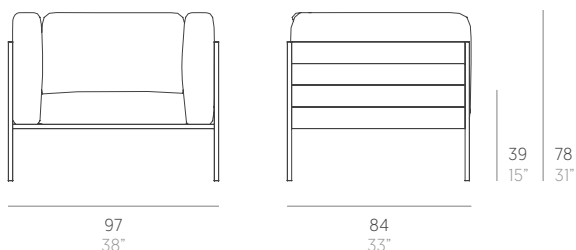

GBModular

José A. Gandía-Blasco Canales

Sillón. Lounge chair

Medidas. Sizes

Materiales. Materials

Aluminio anodizado gratado en superficie lisa o estriada.
Asiento y respaldo de espuma de poliuretano y fibra de poliéster con tejido hidrófugo. Acolchados con la misma sincronía que las lamas de aluminio.
Cojín de fibra de poliéster con tejido hidrófugo.
Tapicería de tejido técnico para exterior desenfundable.
Funda protectora [opcional].

Características. Characteristics

Estructura. Frame
PT28024
📦 39,5 Kg - 86.9 lbs

Colchoneta. Mat. Cushion
PT28330
📦 10,5 Kg - 23.1 lbs

Cojín. Cushion. Pillow
PT01193
50x50 cm / 20"x20" | 📦 1,3 Kg - 2.86 lbs