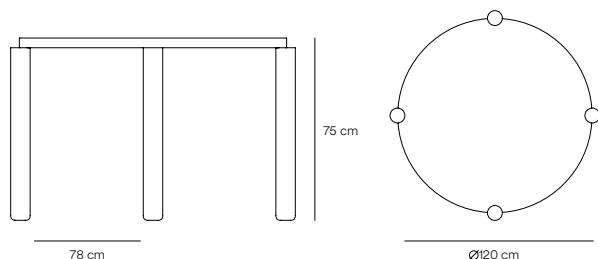

Atlas Mesa

Simulando permanecer en un equilibrio constante, la mesa Atlas es una pieza robusta y resistente, donde la contraposición de conceptos aparentemente opuestos conviven en ella, aportándole un atractivo único.

La mesas Atlas presentan 4 patas con un ligero desfase y rematadas con un pie redondeado, las cuales dan soporte al tablero rectangular.

Diseñado por Cambres Design

Medidas

Modelos

13712_TE

13713_TE

Acabados