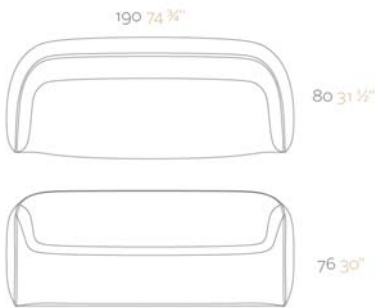

Продажа дизайнерской мебели,
света и аксессуаров
по всей России

8 (800) 500-70-36
hello@barcelonadesign.ru
www.barcelonadesign.ru

DESCRIPTION DESCRIPTION

Made in resin of polyethylene by rotational moulding. 100% Recyclable. Item suitable for indoor and outdoor use. Available with different finishes.

Fabricado en resina de polietileno mediante moldeo rotacional con doble pared. 100% Reciclable. Apto para exterior e interior. Disponible en varios acabados.

WEIGHT PESO

INCLUDE INCLUYE

Finished RGB LED: Colour changes of remote control.

Acabado LED RGB: Mando a distancia para cambio de color de la luz.

OPTIONS OPCIONES

Finished LLUM: Possibility of transparent cable and switch only for indoor. Outdoor cushion.

Acabado LLUM: Posibilidad de cable transparente e interruptor solo para interior. Acolchado para exterior.

BLOW Sofa
BLOW Sofá

REFERENCE*

REFERENCIA*

55016

55016F

55016W

55016L

ReferenceX, for example 0000A ReferenciaX, ejemplo 0000A.

* A: AIRE R: AGUA F: FOC W:LLUM L: LEDS B: FULL WHITE G: GLASS