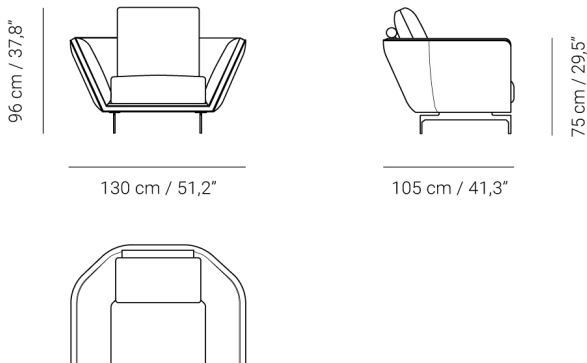

Ref. A5920

Ref. A5912

Código | Code

A5913

Medidas | Dimensions

(W) **130 cm / 51,18"**

(D) **105 cm / 41,34"**

(H) **96 cm / 37,80"**

C.O.M

Tela | Fabric: **12,00 m**

Piel | Leather: **24,00 m²**

Medidas Embalado | Packaged dimensions

130 cm (W) x 90 cm (D) 85 cm (H)

Peso Embalado | Packaged weight

35 kg

Volumen | Volume

0,99 m³

Tipo de Embalaje | Packaging type

Caja de cartón | Cardboard box

El sillón Disc, diseñado por Yonoh, es un asiento orgánico y funcional al mismo tiempo. Perfecto para descansar al final del día.

Un sillón pensado para el confort, con una geometría generosa, que usa los ángulos inclinados para mejorar la ergonomía. Una pieza muy reconocible, con sutiles detalles en cada parte del modelo.

The Disc armchair by Yonoh is both organic and functional. Perfect for resting at the end of the day.

An armchair designed for comfort with generous proportions that maximise slanted angles to improve ergonomics. Extremely distinguishable with precise details.