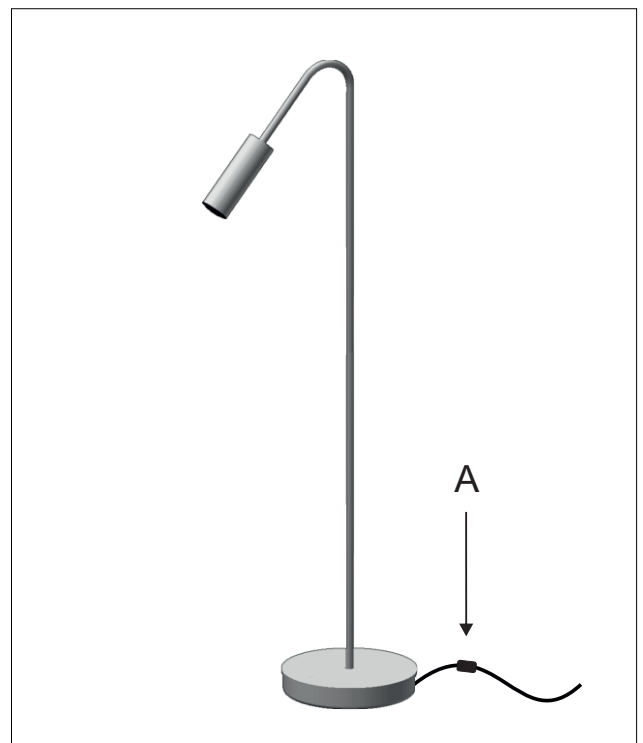

p-3538

493035382

Reading and floor lamp with cylindrical aluminium head and acrylic (PMMA) lens diffuser. Optional 15° optic lens. On/Off cord switch.

Lámpara de pie y lectura con pantallas cilíndricas de aluminio y difusores de metacrilato (PMMA). Opcionalmente se puede incorporar un kit de conversión de lente óptica de 15°. Interruptor en el cable.

## Assembly instructions / Instrucciones

1 - On/Off cord switch.

Figure 1.

1 - Interruptor en el cable.

Figura 1.

Figure 1