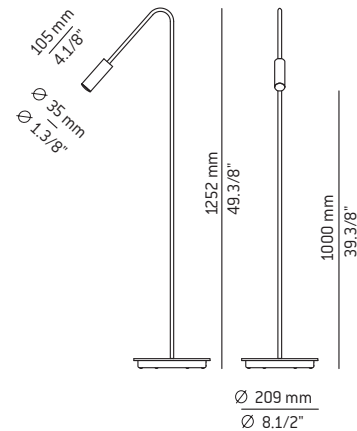

p-3538

493035382

Reading and floor lamp with cylindrical aluminium head and acrylic (PMMA) lens diffuser. Optional 15° optic lens. On/Off cord switch.

Lámpara de pie y lectura con pantallas cilíndricas de aluminio y difusores de metacrilato (PMMA). Opcionalmente se puede incorporar un kit de conversión de lente óptica de 15°. Interruptor en el cable.