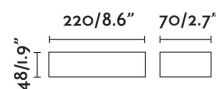

Características técnicas

Bombilla:	SMD LED 2x6.5W 3000K 1000Lm CRI>80 2x95° IK07
Incluye Bombilla:	Si
Transformador:	Driver
Incluye Transformador:	Si
Voltaje:	100-240V
Frecuencia de funcionamiento:	
IP:	65
Clase:	I
Material:	CUERPO DE ALUMINIO Y DIFUSOR DE CRISTAL TEMPLADO
Bombilla Recomendada:	
Largo:	222 mm
Ancho:	51 mm
Alto:	70 mm
Peso:	0.86 kg
Volumen:	0.00184 m3