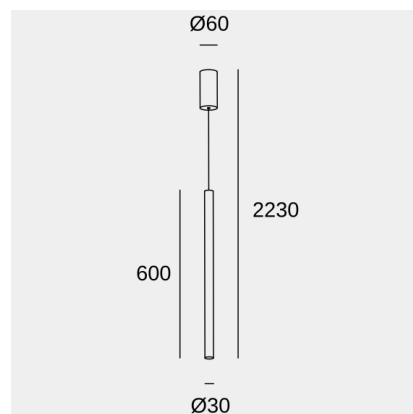

Stylus Surface 600mm

LedsC4 Team

Подвесные светильники Stylus Surface 600mm LED 9.7W Белый теплый - 3000 K ON-OFF Черный 412lm

Технические характеристики

Общая мощность светильника: 9.7W

Реальный световой поток: 412

Lm/W реальное: 42

Коррелированная цветовая температура (КЦТ): Белый теплый - 3000 K

Угол Оптики /Рефлектора: FLOOD 41°

Материал структуры: Алюминий

Отделка структуры: Черный

Материал диффузора: Поликарбонат

Отделка диффузора: Прозрачный

Driver-Марка: HEP

Напряжение/Частота: 100-240V/50-60Hz

Протокол регулирования: ON-OFF

Power Factor: 0.90

Срок службы: 50,000h L80B20

Гарантия: 2 годы

Характеристики освещения

CRI: 92

MacAdam steps: 3

Фотобиологический риск: RG1

Патрон для светильника	Количество	Мощность источника света (W)	Коррелированная цветовая температура (КЦТ)
LED	1	7.7W	Белый теплый - 3000 K

Изображение может не совпадать с артикулом, LedsC4 оставляет за собой право модификации любого из компонентов, из которых сделано изделие. Данные, касающиеся потока, мощности и цветовой температуры, могут быть изменены производителем.