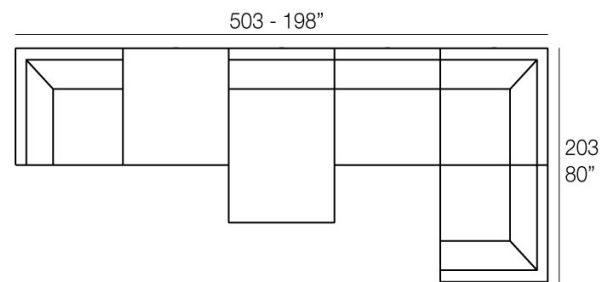

SECTIONS

33.87 Kg

PIXEL Sofá Módulo Central Alto
PIXEL Sectional Sofa Central High

29.19 Kg

PIXEL Sofá Módulo Central
PIXEL Sectional Sofa Central

36.7 Kg

PIXEL Sofá Módulo Derecho
PIXEL Sectional Sofa Right

23.06 Kg

PIXEL Sofá Módulo Puff
PIXEL Sectional Sofa Puff

36.69 Kg

PIXEL Sofá Módulo Izquierdo
PIXEL Sectional Sofa Left

10 3/4 |  Pata Opcional
4 1/2 |  Optional Leg

36.69 Kg

PIXEL Sofá Módulo Esquina
PIXEL Sectional Sofa Corner

10 3/4 |  Pata Opcional
4 1/2 |  Optional Leg

41.71 Kg

PIXEL Sofá Módulo Chaiselonge
PIXEL Sectional Sofa Chaiselonge

10 3/4 |  Pata Opcional
4 1/2 |  Optional Leg

55.99 Kg

PIXEL Sofá Módulo Diván
PIXEL Sectional Sofa Divan

10 3/4 |  Pata Opcional
4 1/2 |  Optional Leg

COMBINATIONS

- 4 x 54255** Módulo central - Sectional Sofa Armless
- 2 x 54257** Módulo Puff - Sectional Puff
- 1 x 54259** Módulo Izquierdo - Sectional Sofa Left
- 1 x 54256** Módulo Esquina - Sectional Sofa Corner