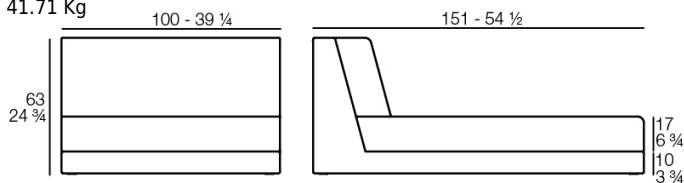

SECTIONS

33.87 Kg

PIXEL Sofá Módulo Central Alto
PIXEL Sectional Sofa Central High

29.19 Kg

PIXEL Sofá Módulo Central
PIXEL Sectional Sofa Central

36.7 Kg

PIXEL Sofá Módulo Derecho
PIXEL Sectional Sofa Right

23.06 Kg

PIXEL Sofá Módulo Puff
PIXEL Sectional Sofa Puff

36.69 Kg

PIXEL Sofá Módulo Izquierdo
PIXEL Sectional Sofa Left

10 3/4 |  Pata Opcional
4 1/2 |  Optional Leg

36.69 Kg

PIXEL Sofá Módulo Esquina
PIXEL Sectional Sofa Corner

10 3/4 |  Pata Opcional
4 1/2 |  Optional Leg

41.71 Kg

PIXEL Sofá Módulo Chaiselonge
PIXEL Sectional Sofa Chaiselonge

10 3/4 |  Pata Opcional
4 1/2 |  Optional Leg

55.99 Kg

PIXEL Sofá Módulo Diván
PIXEL Sectional Sofa Divan