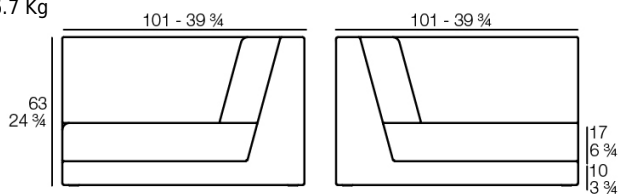

SECTIONS

33.87 Kg

PIXEL Sofá Módulo Central Alto
PIXEL Sectional Sofa Central High

29.19 Kg

PIXEL Sofá Módulo Central
PIXEL Sectional Sofa Central

36.7 Kg

PIXEL Sofá Módulo Derecho
PIXEL Sectional Sofa Right

23.06 Kg

PIXEL Sofá Módulo Puff
PIXEL Sectional Sofa Puff

36.69 Kg

PIXEL Sofá Módulo Izquierdo
PIXEL Sectional Sofa Left

10 3/4 |  Pata Opcional
4 1/2 |  Optional Leg

36.69 Kg

PIXEL Sofá Módulo Esquina
PIXEL Sectional Sofa Corner