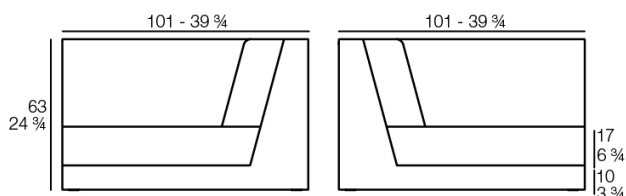

SECTIONS

33.87 Kg

PIXEL Sofá Módulo Central Alto
PIXEL Sectional Sofa Central High

29.19 Kg

PIXEL Sofá Módulo Central
PIXEL Sectional Sofa Central

36.7 Kg

PIXEL Sofá Módulo Derecho
PIXEL Sectional Sofa Right

23.06 Kg

PIXEL Sofá Módulo Puff
PIXEL Sectional Sofa Puff

36.69 Kg

PIXEL Sofá Módulo Izquierdo
PIXEL Sectional Sofa Left

10 3/4 |  Pata Opcional
4 1/2 |  Optional Leg

36.69 Kg

PIXEL Sofá Módulo Esquina
PIXEL Sectional Sofa Corner

10 3/4 |  Pata Opcional
4 1/2 |  Optional Leg

41.71 Kg

PIXEL Sofá Módulo Chaiselonge
PIXEL Sectional Sofa Chaiselonge

10 3/4 |  Pata Opcional
4 1/2 |  Optional Leg

55.99 Kg

PIXEL Sofá Módulo Diván
PIXEL Sectional Sofa Divan