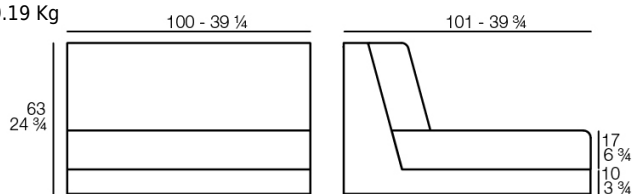

SECTIONS

33.87 Kg

PIXEL Sofá Módulo Central Alto
PIXEL Sectional Sofa Central High

29.19 Kg

PIXEL Sofá Módulo Central
PIXEL Sectional Sofa Central

36.7 Kg

PIXEL Sofá Módulo Derecho
PIXEL Sectional Sofa Right

23.06 Kg

PIXEL Sofá Módulo Puff
PIXEL Sectional Sofa Puff

36.69 Kg

PIXEL Sofá Módulo Izquierdo
PIXEL Sectional Sofa Left

10 3/4 |  Pata Opcional
4 1/2 |  Optional Leg

36.69 Kg

PIXEL Sofá Módulo Esquina
PIXEL Sectional Sofa Corner