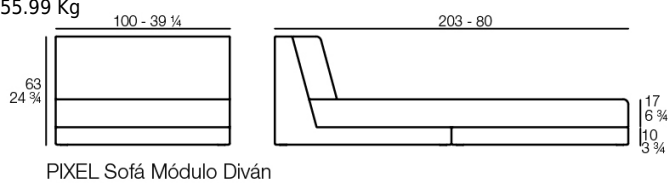

SECTIONS

33.87 Kg

PIXEL Sofá Módulo Central Alto
PIXEL Sectional Sofa Central High

29.19 Kg

PIXEL Sofá Módulo Central
PIXEL Sectional Sofa Central

36.7 Kg

PIXEL Sofá Módulo Derecho
PIXEL Sectional Sofa Right

23.06 Kg

PIXEL Sofá Módulo Puff
PIXEL Sectional Sofa Puff

36.69 Kg

PIXEL Sofá Módulo Izquierdo
PIXEL Sectional Sofa Left

10 3/4 |  Pata Opcional
4 1/2 |  Optional Leg

36.69 Kg

PIXEL Sofá Módulo Esquina
PIXEL Sectional Sofa Corner

10 3/4 |  Pata Opcional
4 1/2 |  Optional Leg

41.71 Kg

PIXEL Sofá Módulo Chaiselonge
PIXEL Sectional Sofa Chaiselonge

10 3/4 |  Pata Opcional
4 1/2 |  Optional Leg

55.99 Kg

PIXEL Sofá Módulo Diván
PIXEL Sectional Sofa Divan