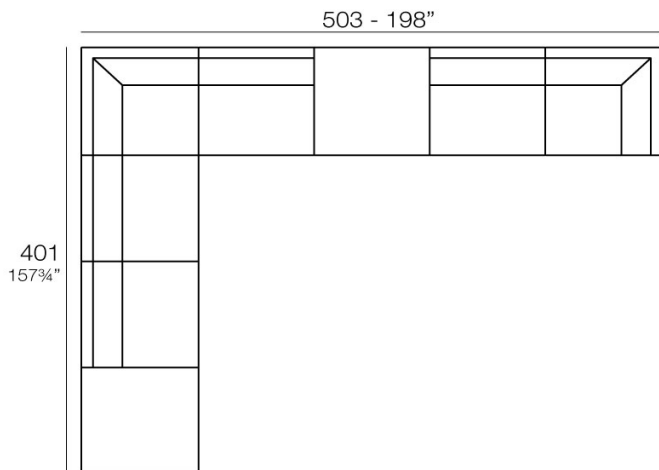

SECTIONS

33.87 Kg

PIXEL Sofá Módulo Central Alto
PIXEL Sectional Sofa Central High

29.19 Kg

PIXEL Sofá Módulo Central
PIXEL Sectional Sofa Central

36.7 Kg

PIXEL Sofá Módulo Derecho
PIXEL Sectional Sofa Right

23.06 Kg

PIXEL Sofá Módulo Puff
PIXEL Sectional Sofa Puff

36.69 Kg

PIXEL Sofá Módulo Izquierdo
PIXEL Sectional Sofa Left

10 3/4 |  Pata Opcional
4 1/2 |  Optional Leg

36.69 Kg

PIXEL Sofá Módulo Esquina
PIXEL Sectional Sofa Corner

10 3/4 |  Pata Opcional
4 1/2 |  Optional Leg

41.71 Kg

PIXEL Sofá Módulo Chaiselonge
PIXEL Sectional Sofa Chaiselonge

10 3/4 |  Pata Opcional
4 1/2 |  Optional Leg

55.99 Kg

PIXEL Sofá Módulo Diván
PIXEL Sectional Sofa Divan

10 3/4 |  Pata Opcional
4 1/2 |  Optional Leg

COMBINATIONS

- 4 x 54255** Módulo central - Sectional Sofa Armless
- 2 x 54257** Módulo Puff - Sectional Puff
- 1 x 54259** Módulo Izquierdo - Sectional Sofa Left
- 1 x 54256** Módulo Esquina - Sectional Sofa Corner