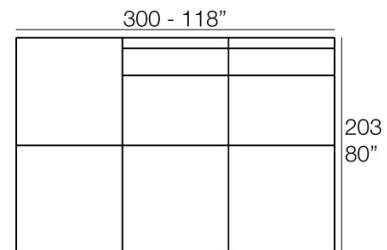

- **2 x 54255** Módulo central - Sectional Sofa Armless
- **4 x 54257** Módulo Puff - Sectional Sofa Puff