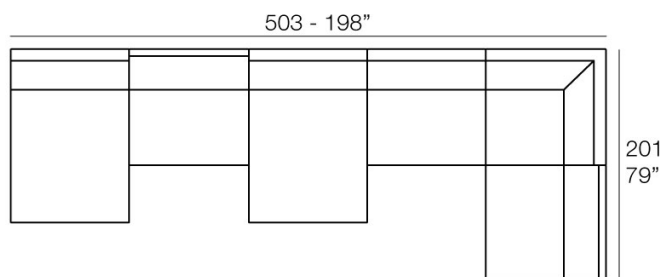

- **1 x 54255** Módulo Central - Sectional Sofa Armless
- **2 x 54254** Módulo Central Alto - Sectional Sofa Armless High
- **1 x 54256** Módulo Esquina - Sectional Sofa Corner
- **2 x 54260** Módulo Chaiselongue - Sectional Sofa Chaiselongue