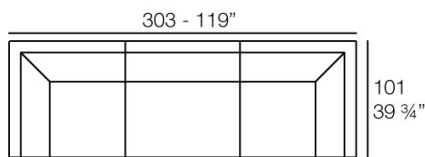

- **1 x 54255** Módulo central - Sectional Sofa Armless
- **1 x 54259** Módulo Esquina Izquierdo - Sectional Sofa Corner Left
- **1 x 54258** Módulo Esquina Derecho - Sectional Sofa Corner Right