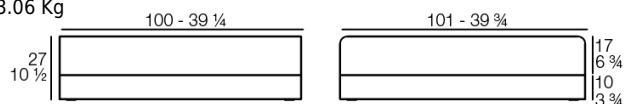

SECTIONS

33.87 Kg

PIXEL Sofá Módulo Central Alto
PIXEL Sectional Sofa Central High

29.19 Kg

PIXEL Sofá Módulo Central
PIXEL Sectional Sofa Central

36.7 Kg

PIXEL Sofá Módulo Derecho
PIXEL Sectional Sofa Right

23.06 Kg

PIXEL Sofá Módulo Puff
PIXEL Sectional Sofa Puff

36.69 Kg

PIXEL Sofá Módulo Izquierdo
PIXEL Sectional Sofa Left

10 3/4 |  Pata Opcional
4 1/2 |  Optional Leg

36.69 Kg

PIXEL Sofá Módulo Esquina
PIXEL Sectional Sofa Corner