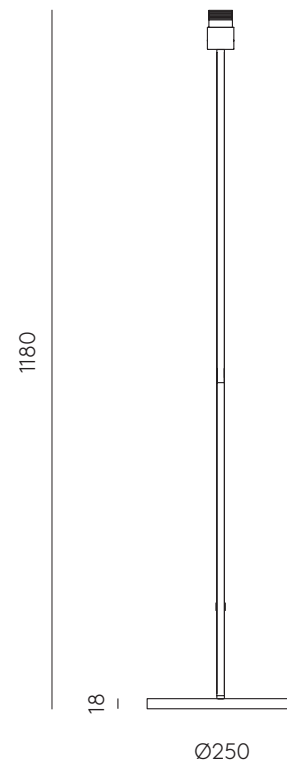

EN

SPECIFICATIONS (UE)

E27 max. 11W LED (not included)

230V, 50/60 Hz

IP20, Class II

ENERGY LABEL

A ++

TEC

ES

ESPECIFICACIONES (UE)

E27 max. 11W LED (no incluida)

230V, 50/60 Hz

IP20, Clase II

CLASIFICACIÓN ENERGÉTICA

A ++