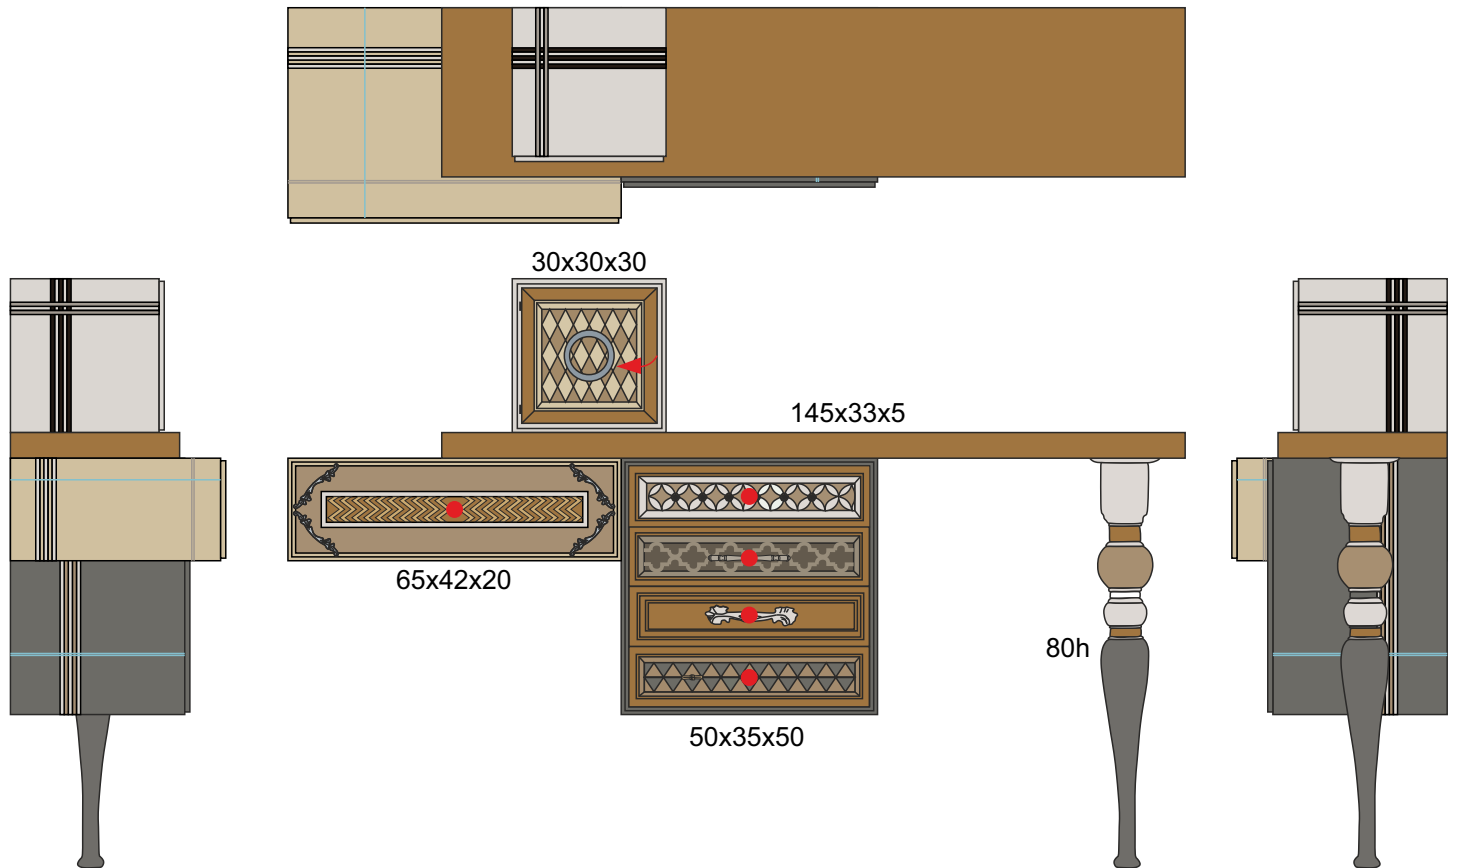

Consola One

Art. One15 L175 F42 H115

Consola 5 cajones y 1 puerta

Esta consola de la serie One es perfecta para darte la bienvenida con estilo y distinción. Sin sobrecargar el ambiente gracias a una única pata, parece un ejercicio de funambulismo en precario equilibrio. Y sin embargo, se mantiene sólida e impertérrita ante las miradas furtivas y desconfiadas, sabedora de su robusto talante. Cinco cajones y una puerta que pueden ser lo que tú prefieras y extenderse o recogerse según tus necesidades.

Art. One16 Consola One L175 F42 H115

Acabados según foto:

- El mueble llega en 5 piezas
- Sentido de apertura de la puerta: ➔
- Cajón: ●
- Volumen: 1,05 m³
- Peso: 65 kg
- Fabricado a medida: elige entre diferentes acabados y juega con las dimensiones y las características interiores.
- Escribe un email a info@lolaglamour.com detallando los cambios que necesitas para que enviemos el diseño y su precio.

Productos de la misma serie

Art. one1
300x45x170

Art. one2
275x45x97

Art. one5
250x45x83

Art. one5.1
250x45x83

Art. one5.2
250x45x83

Art. one6
150x50x100

Art. one7
80x40x50

Art. one15
175x42x115

Art. one16
145x42x105

Art. one17
107x42x230

Lola glamour

**Acabados
Disponibles**

Texturas
Disponibles

Lola glamour