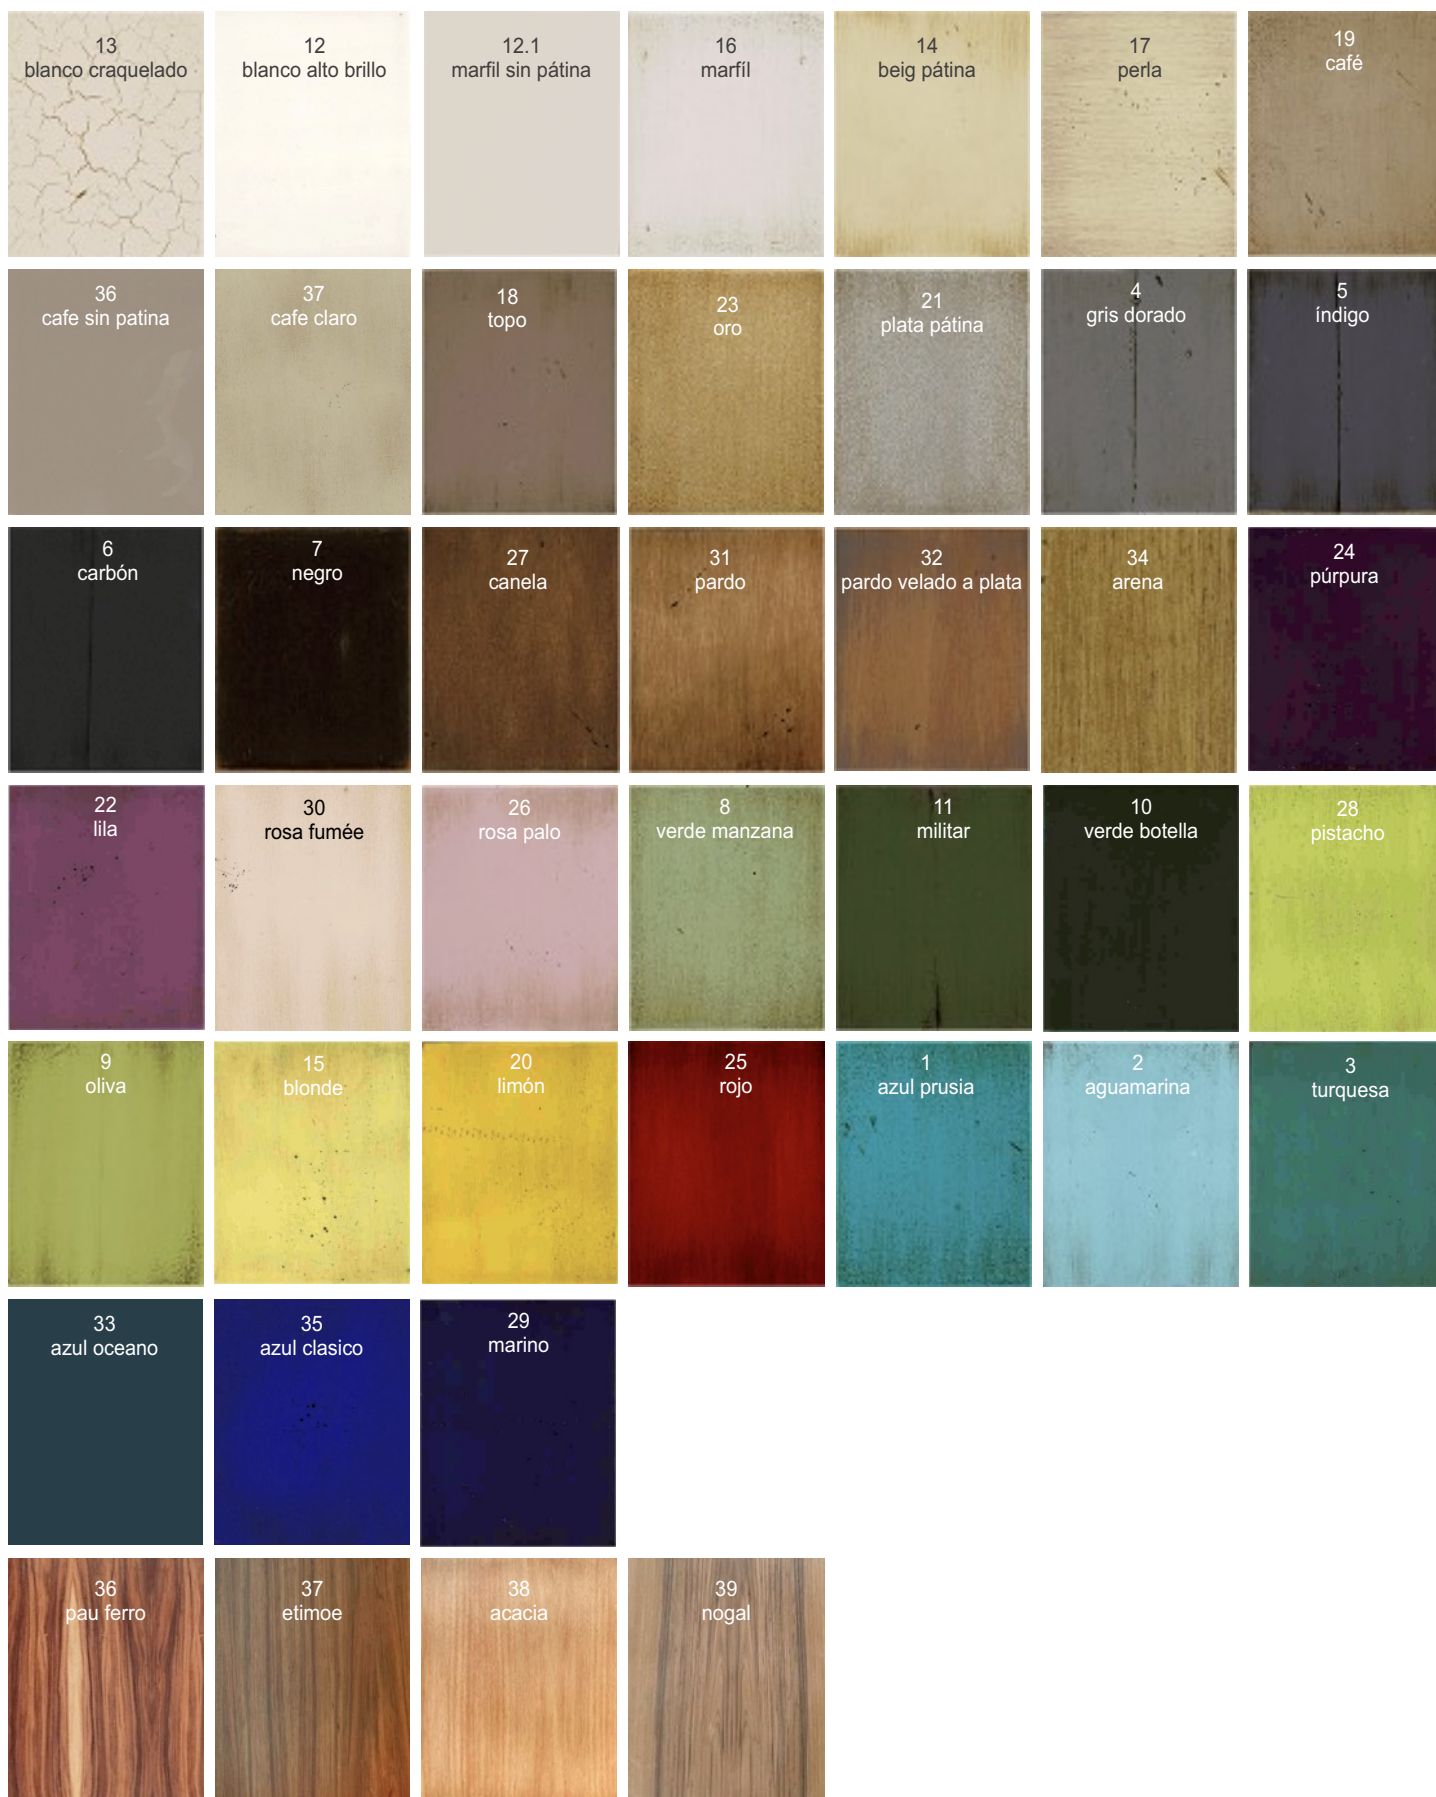

Art. one15
175x42x115

Art. one16
145x42x105

Art. one17
107x42x230

Lola glamour

**Acabados
Disponibles**

Texturas
Disponibles

Lola glamour