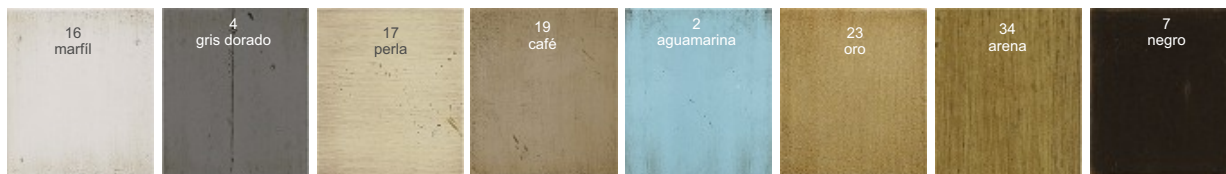

Consola One

Art. One15 L175 F42 H115

Consola 5 cajones y 1 puerta

Esta consola de la serie One es perfecta para darte la bienvenida con estilo y distinción. Sin sobrecargar el ambiente gracias a una única pata, parece un ejercicio de funambulismo en precario equilibrio. Y sin embargo, se mantiene sólida e impertérrita ante las miradas furtivas y desconfiadas, sabedora de su robusto talante. Cinco cajones y una puerta que pueden ser lo que tú prefieras y extenderse o recogerse según tus necesidades.

Art. One16 Consola One L175 F42 H115

Acabados según foto:

- El mueble llega en 5 piezas
- Sentido de apertura de la puerta: ➔
- Cajón: ●
- Volumen: 1,05 m³
- Peso: 65 kg
- Fabricado a medida: elige entre diferentes acabados y juega con las dimensiones y las características interiores.
- Escribe un email a info@lolaglamour.com detallando los cambios que necesitas para que enviemos el diseño y su precio.

Productos de la misma serie

Art. one1
300x45x170

Art. one2
275x45x97

Art. one5
250x45x83

Art. one5.1
250x45x83

Art. one5.2
250x45x83

Art. one6
150x50x100

Art. one7
80x40x50

Art. one15
175x42x115

Art. one16
145x42x105

Art. one17
107x42x230

Lola glamour

**Acabados
Disponibles**

Texturas
Disponibles

Lola glamour