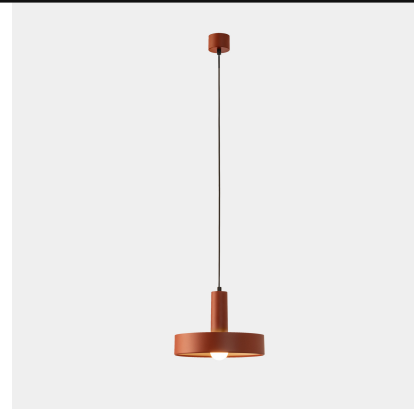

Keops 1 Body Tiny

Lagranja Design

Подвесные светильники Keops 1 Body Tiny E27 15W Кирпично красный 576lm

Технические характеристики

Общая мощность светильника: 15W

Угол Оптики /Рефлектора: HORIZONTAL 124°

Материал структуры: Алюминий

Отделка структуры: Кирпично красный

Рекомендуемая лампочка: E27

Напряжение/Частота: 100-240V/50-60Hz

Power Factor: NULL

Гарантия: 5 годы

Легко перерабатываемый светильник

Характеристики освещения

Яркость C0°G65°: 1020

Яркость C90°G65°: 1020

Патрон для светильника	Количество	Мощность источника света (W)	Коррелированная цветовая температура (КЦТ)
E27	1	Макс. мощность 15W	-

Изображение может не совпадать с артикулом, LedsC4 оставляет за собой право модификации любого из компонентов, из которых сделано изделие. Данные, касающиеся потока, мощности и цветовой температуры, могут быть изменены производителем.