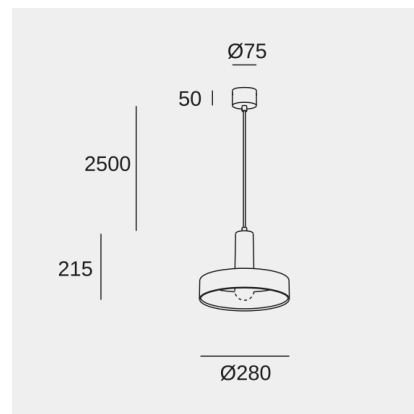

Keops 1 Body Tiny

Lagranja Design

Подвесные светильники Keops 1 Body Tiny E27 15W Кирпично красный 576lm

Технические характеристики

Общая мощность светильника: 15W

Угол Оптики /Рефлектора: HORIZONTAL 124°

Материал структуры: Алюминий

Отделка структуры: Кирпично красный

Рекомендуемая лампочка: E27

Напряжение/Частота: 100-240V/50-60Hz

Power Factor: NULL

Гарантия: 5 годы

Легко перерабатываемый светильник

Характеристики освещения

Яркость C0°G65°: 1020

Яркость C90°G65°: 1020

Патрон для светильника	Количество	Мощность источника света (W)	Коррелированная цветовая температура (КЦТ)
E27	1	Макс. мощность 15W	-

Изображение может не совпадать с артикулом, LedsC4 оставляет за собой право модификации любого из компонентов, из которых сделано изделие. Данные, касающиеся потока, мощности и цветовой температуры, могут быть изменены производителем.

Keops 1 Body Tiny

Lagranja Design

Подвесные светильники Keops 1 Body Tiny E27 15W Кирпично красный 576lm

Логистика

x 1

Вес нетто (кг): 0.94

Вес в кг (в упаковке): 1.75

Упаковка: 470mm x 380mm x 270mm