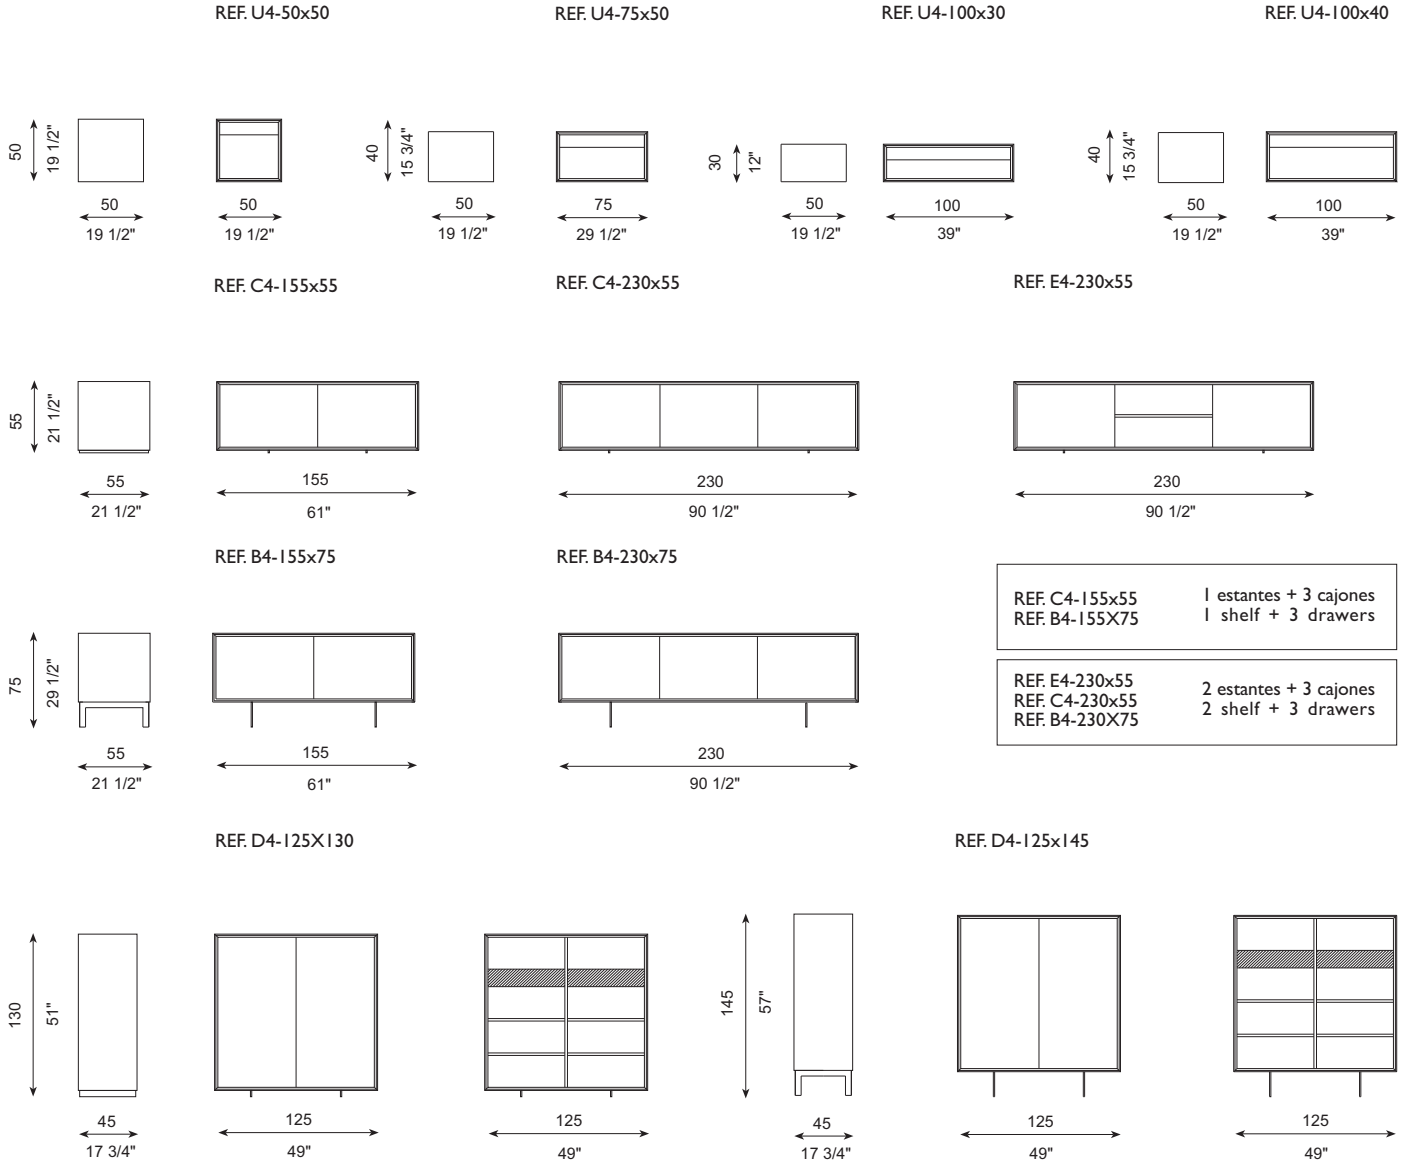

## DIBUJOS TÉCNICOS · TECHNICAL DRAWINGS

## ESPECIFICACIONES · SPECIFICATIONS

Estructura de madera chapada en roble color a elegir de catálogo o lacada. Interiores de mueble y cajones completamente realizados en chapa de madera original (no melamina). Partes metálicas en acero inoxidable pulido brillo.

Structure en bois contreplaqué en chêne, couleur selon catalogue ou laquée. Intérieurs du meuble et tiroirs complètement en contreplaqué (pas de mélamine). Parts métalliques en acier inoxydable avec finition brillante.