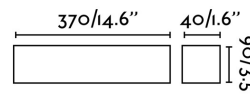

Largo: 370 mm

Ancho: 40 mm

Alto: 90 mm

Peso: 1.15 kg

Volumen: 0.00918 m3

8421776147584