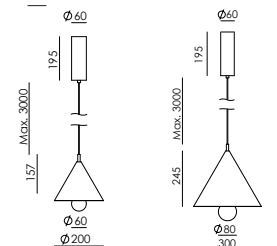

Negro / Blanco / Marrón / Travertino

MATERIALES

Metal / Acrílico / Mármol

ESPECIFICACIONES (UE)

Placa LED 12W 1200lm 2700K
TRIAC regulable
220-240 V, 50/60 Hz

TAMAÑOS DE TULIPA

C1341/40 - 40cm

C1341/30 - 30cm

Opal

Marble:

Black / White / Brown / Travertine

MATERIALS

Metal / Acrylic / Marble

SPECIFICATIONS (UE)

LED plate 12W 1200lm 2700K
TRIAC dimmable
canopy 220-240 V, 50/60 Hz

SHADE SIZES

C1341/40 - 40cm

C1341/30 - 30cm

C1341/20 - 20cm

IP20      

ENERGY LABEL

F

TEC

C1341/20