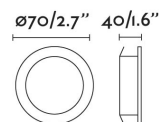

Características técnicas

Bombilla: COB LED 7W 2700K 625Lm

Incluye Bombilla: No

Transformador:

Incluye Transformador: No

Voltaje:

Frecuencia de funcionamiento:

IP: 23

Clase: III

Material: Aluminio

Bombilla Recomendada:

Peso: 0.13 kg

Volumen: 0.00075 m3

8421776239456