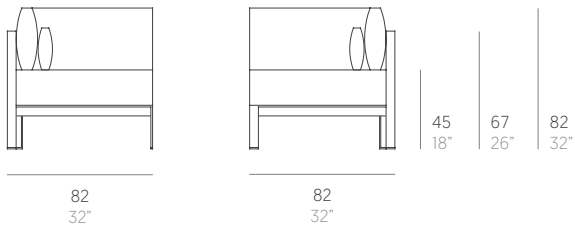

Solanas

Daniel Germani

Modular 6. Sectional 6

Medidas. Sizes

Materiales. Materials

Aluminio termolacado.
Chapa microperforada.
Asiento de gomaespuma de poliuretano y fibra de poliéster con tejido hidrófugo.
Respaldo y cojín relleno de fibra de poliéster con tejido hidrófugo.
Tapicería de tejido técnico para exterior desenfundable.
Funda protectora [opcional].

Características. Characteristics

Estructura. Frame
PT11898
📦 37 Kg - 81.40 lbs

Colchoneta. Mat. Cushion
PT11918
📦 10 Kg - 22 lbs

Cojín. Cushion. Pillow
PT14414
60x25 cm / 24"x10" | 📦 0,85 Kg - 1.87 lbs

Funda protectora. Protective cover
PT06235
110x110x55h cm / 43"x43"x22"h