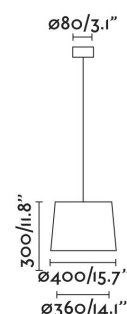

Características técnicas

Bombilla: E27 MAX 15W

Incluye Bombilla: No

Transformador:

Incluye Transformador: No

Voltaje: 100-240V

Frecuencia de funcionamiento:

IP: 20

Clase: II

Material: Acero

Diseñador: FARO LAB

Bombilla Recomendada:

Largo: 500 mm

Ancho: 500 mm

Alto: 2052 mm

Peso: 1.68 kg