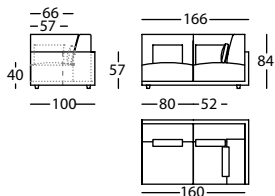

256.16.S.J.D

HAPPEN ANGULO 166 DCHO ALTO 84
HAPPEN RIGHT STRAIGHT CORNER 166 HEIGHT 84
HAPPEN ANGLE 166 DROIT HAUT 84

1,23 m³ / 1 Pack. / 50,0 kg