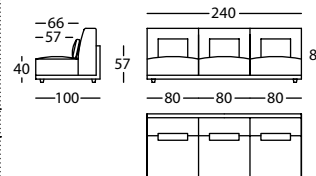

256.121.ZIJ

HAPPEN MÓDULO 240 ALTO 84
HAPPEN MODULE 240 HEIGHT 84
HAPPEN MODULE 240 HAUT 84

1,77 m³ / 1 Pack. / 74,0 kg