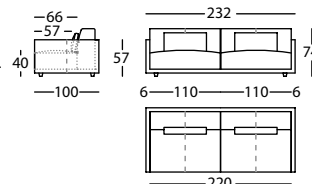

256.11.ZH.2

HAPPEN SOFA 232 BR ESTRECHO ALTO 74
HAPPEN SOFA 232 NARROW ARM HEIGHT 74
HAPPEN CANAPE 232 BRAS ETROIT HAUT 74

1,71 m³ / 1 Pack. / 67,0 kg