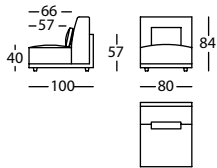

HAPPEN BRAZO ANCHO IZDO  
HAPPEN WIDE LEFT ARM  
HAPPEN BRAS LARGE GAUCHE

0,23 m<sup>3</sup> / 1 Pack. / 8,0 kg

**256.132.D**

HAPPEN BRAZO ESTRECHO DCHO  
HAPPEN NARROW RIGHT ARM  
HAPPEN BRAS ETROIT DROIT

0,06 m<sup>3</sup> / 1 Pack. / 6,0 kg

**256.132.I**

HAPPEN BRAZO ESTRECHO IZDO  
HAPPEN NARROW LEFT ARM  
HAPPEN BRAS ETROIT GAUCHE

0,06 m<sup>3</sup> / 1 Pack. / 6,0 kg

**256.121.JJ**

HAPPEN MÓDULO 80 ALTO 84  
HAPPEN MODULE 80 HEIGHT 84  
HAPPEN MODULE 80 HAUT 84