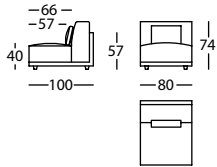

256.121.JH

HAPPEN MÓDULO 80 ALTO 74
HAPPEN MODULE 80 HEIGHT 74
HAPPEN MODULE 80 HAUT 74

0,60 m³ / 1 Pack. / 26,0 kg