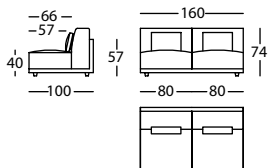

256.121.SH

HAPPEN MÓDULO 160 ALTO 74
HAPPEN MODULE 160 HEIGHT 74
HAPPEN MODULE 160 HAUT 74

1,19 m³ / 1 Pack. / 46,0 kg