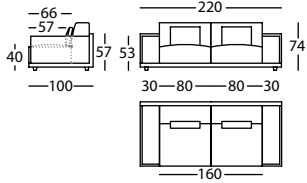

HAPPEN by Rafa García, 2010

Respaldo bajo / Low back / Dossier bas

**256.11.QH.1**

HAPPEN SILLON 140 BRAZO ANCHO ALTO 74  
HAPPEN ARMCHAIR 140 WIDE ARM HEIGHT 74  
HAPPEN FAUTEUIL 140 BRAS LARGE HAUT 74

1,04 m<sup>3</sup> / 1 Pack. / 36,0 kg