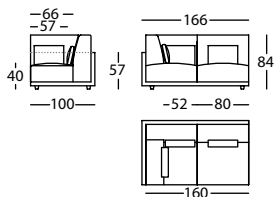

1,67 m<sup>3</sup> / 1 Pack. / 60,0 kg

**256.16.VJ.Q.I**

HAPPEN ANGULO D/F 196 IZDO ALTO 84  
H LEFT STRAIGHT CORNER 196 DOUBLE DEPTH H 84  
H ANGLE DOUBLE PROFONDEUR 196 GAUCHE H 84

1,67 m<sup>3</sup> / 1 Pack. / 60,0 kg

**256.16.S.J.D**

HAPPEN ANGULO 166 DCHO ALTO 84  
HAPPEN RIGHT STRAIGHT CORNER 166 HEIGHT 84  
HAPPEN ANGLE 166 DROIT HAUT 84

1,23 m<sup>3</sup> / 1 Pack. / 50,0 kg

**256.16.S.J.I**

HAPPEN ANGULO 166 IZDO ALTO 84  
HAPPEN LEFT STRAIGHT CORNER 166 HEIGHT 84  
HAPPEN ANGLE 166 GAUCHE HAUT 84