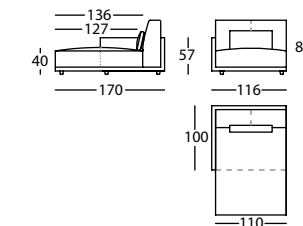

1,67 m³ / 1 Pack. / 53,0 kg

**256.142.MVJ.2.I**

H CHAISE 116X196 BR ESTRECHO IZDO ALTO 84  
H CHAISE 116X196 NARROW LEFT ARM HEIGHT 84  
H CHAISE 116X196 BRAS ETROIT GAUCHE HAUT 84

1,67 m³ / 1 Pack. / 53,0 kg

**256.142.QTJ.1.D**

H CHAISE 140X170 BRAZO ANCHO DCHO ALTO 84  
H CHAISE 140X170 WIDE RIGHT ARM H 84  
H CHAISE 140X170 BRAS LARGE DROIT HAUT 84

1,75 m³ / 1 Pack. / 60,0 kg

**256.142.QTJ.1.I**

H CHAISE 140X170 BRAZO ANCHO IZDO ALTO 84  
H CHAISE 140X170 WIDE LEFT ARM HEIGHT 84  
H CHAISE 140X170 BRAS LARGE GAUCHE HAUT 84

1,75 m³ / 1 Pack. / 60,0 kg

**256.142.MTJ.2.D**

H CHAISE 116X170 BR ESTRECHO DCHO ALTO 84  
H CHAISE 116X170 NARROW RIGHT ARM HEIGHT 84  
H CHAISE 116X170 BRAS ETROIT DROIT HAUT 84

1,45 m³ / 1 Pack. / 58,0 kg