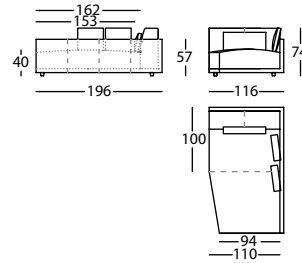

1,19 m<sup>3</sup> / 1 Pack. / 43,0 kg

**256.32.EJ.L**

HAPPEN TAPA CRISTAL 88X45  
HAPPEN GLASS TOP 88X45  
HAPPEN PLATEAU VERRE 88X45

0,04 m<sup>3</sup> / 1 Pack. / 11,5 kg

Respaldo bajo / Low back / Dossier bas