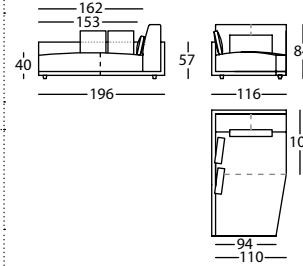

1,19 m³ / 1 Pack. / 43,0 kg

**256.32.EJ.L**

HAPPEN TAPA CRISTAL 88X45  
HAPPEN GLASS TOP 88X45  
HAPPEN PLATEAU VERRE 88X45

0,04 m³ / 1 Pack. / 11,5 kg

**256.142.MVJ.2.D**

H CHAISE 116X196 BR ESTRECHO DCHO ALTO 84  
H CHAISE 116X196 NARROW RIGHT ARM HEIGHT 84  
H CHAISE 116X196 BRAS ETROIT DROIT HAUT 84

1,67 m³ / 1 Pack. / 53,0 kg

**256.142.MVJ.2.I**

H CHAISE 116X196 BR ESTRECHO IZDO ALTO 84  
H CHAISE 116X196 NARROW LEFT ARM HEIGHT 84  
H CHAISE 116X196 BRAS ETROIT GAUCHE HAUT 84

1,67 m³ / 1 Pack. / 53,0 kg