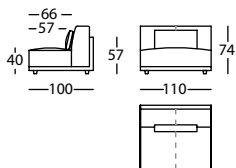

256.121.MH

HAPPEN MÓDULO 110 ALTO 74
HAPPEN MODULE 110 HEIGHT 74
HAPPEN MODULE 110 HAUT 74

0,82 m³ / 1 Pack. / 32,0 kg