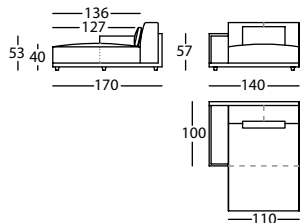

256.142.QTH.1.I

H CHAISE 140X170 BRAZO ANCHO IZDO ALTO 74
H CHAISE 140X170 WIDE LEFT ARM HEIGHT 74
H CHAISE 140X170 BRAS LARGE GAUCHE HAUT 74

1,75 m³ / 1 Pack. / 60,0 kg