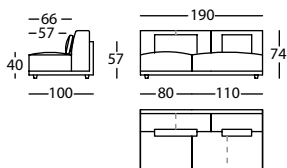

256.121.VH

HAPPEN MÓDULO 190 ALTO 74
HAPPEN MODULE 190 HEIGHT 74
HAPPEN MODULE 190 HAUT 74

1,40 m³ / 1 Pack. / 58,0 kg