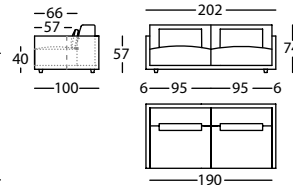

256.11.WH.A72

H SOFA 202 BRAZO ESTRECHO ALTO 74 SIMETRICO
H SOFA 202 NARROW ARM HEIGHT 74 SYMMETRIC
H CANAPE 202 BRAS ETROIT HAUT 74 SYMÉTRIQUE

1,49 m³ / 1 Pack. / 64,0 kg