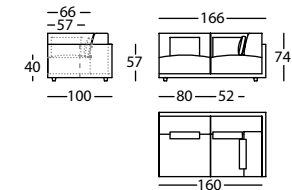

256.16.SH.D

HAPPEN ANGULO 166 DCHO ALTO 74
HAPPEN RIGHT STRAIGHT CORNER 166 HEIGHT 74
HAPPEN ANGLE 166 DROIT HAUT 74

1,23 m³ / 1 Pack. / 50,0 kg