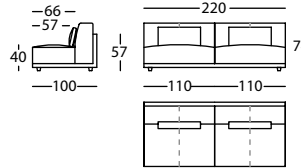

256.121.YH

HAPPEN MÓDULO 220 ALTO 74
HAPPEN MODULE 220 HEIGHT 74
HAPPEN MODULE 220 HAUT 74

1,62 m³ / 1 Pack. / 61,0 kg