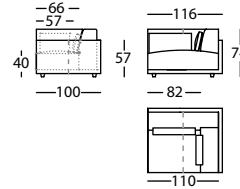

Respaldo bajo / Low back / Dossier bas

256.16.MH.D

HAPPEN ANGULO 116 DCHO ALTO 74
HAPPEN RIGHT STRAIGHT CORNER 116 HEIGHT 74
HAPPEN ANGLE 116 DROIT HAUT 74

0,87 m³ / 1 Pack. / 36,0 kg