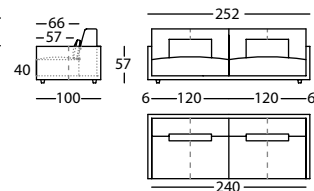

256.11.Z2J.A72

H SOFA 252 BR ESTRECHO ALTO 84 2 ALMOHADAS
H SOFA 252 NARROW ARM HEIGHT 84 2 CUSHIONS
H CANAPE 252 BRAS ETROIT HAUT 84 2 COUSSINS

1,85 m³ / 1 Pack. / 80,0 kg