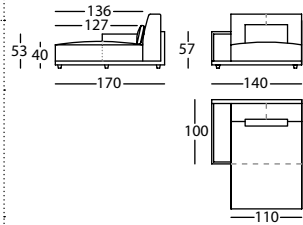

1,67 m³ / 1 Pack. / 53,0 kg

**256.142.MVJ.2.I**

H CHAISE 116X196 BR ESTRECHO IZDO ALTO 84  
H CHAISE 116X196 NARROW LEFT ARM HEIGHT 84  
H CHAISE 116X196 BRAS ETROIT GAUCHE HAUT 84

1,67 m³ / 1 Pack. / 53,0 kg

**256.142.QTJ.1.D**

H CHAISE 140X170 BRAZO ANCHO DCHO ALTO 84  
H CHAISE 140X170 WIDE RIGHT ARM H 84  
H CHAISE 140X170 BRAS LARGE DROIT HAUT 84

1,75 m³ / 1 Pack. / 60,0 kg

**256.142.QTJ.1.I**

H CHAISE 140X170 BRAZO ANCHO IZDO ALTO 84  
H CHAISE 140X170 WIDE LEFT ARM HEIGHT 84  
H CHAISE 140X170 BRAS LARGE GAUCHE HAUT 84