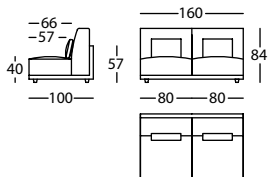

256.121.SJ

HAPPEN MÓDULO 160 ALTO 84
HAPPEN MODULE 160 HEIGHT 84
HAPPEN MODULE 160 HAUT 84

1,19 m³ / 1 Pack. / 46,0 kg