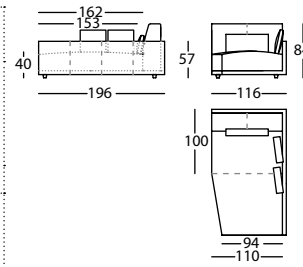

256.142.MVJ.2.D

H CHAISE 116X196 BR ESTRECHO DCHO ALTO 84
H CHAISE 116X196 NARROW RIGHT ARM HEIGHT 84
H CHAISE 116X196 BRAS ETROIT DROIT HAUT 84

1,67 m³ / 1 Pack. / 53,0 kg