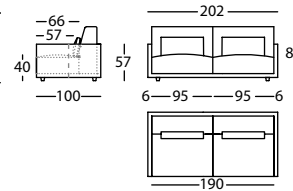

256.11.WJ.A72

H SOFA 202 BR ESTRECHO ALTO 84 SIMETRICO
H SOFA 202 NARROW ARM HEIGHT 84 SYMMETRIC
H CANAPE 202 BRAS ETROIT HAUT 84 SYMÉTRIQUE

1,49 m³ / 1 Pack. / 64,0 kg