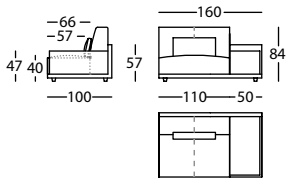

HAPPEN by Rafa García, 2010

Respaldo alto / High back / Dossier haut

256.122.SJ.J.D

HAPPEN MÓDULO 160 BRAZO BAJO DCHO ALTO 84
HAPPEN MODULE 160 LOW RIGHT ARM HEIGHT 84
HAPPEN MODULE 160 BRAS BAS DROIT HAUT 84

1,19 m³ / 1 Pack. / 49,0 kg