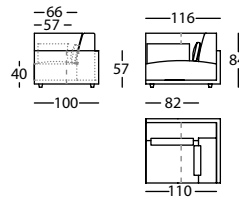

**256.16.S.J.D**

HAPPEN ANGULO 166 DCHO ALTO 84  
HAPPEN RIGHT STRAIGHT CORNER 166 HEIGHT 84  
HAPPEN ANGLE 166 DROIT HAUT 84

1,23 m<sup>3</sup> / 1 Pack. / 50,0 kg

**256.16.S.J.I**

HAPPEN ANGULO 166 IZDO ALTO 84  
HAPPEN LEFT STRAIGHT CORNER 166 HEIGHT 84  
HAPPEN ANGLE 166 GAUCHE HAUT 84

1,23 m<sup>3</sup> / 1 Pack. / 50,0 kg

**256.16.MJ.D**

HAPPEN ANGULO 116 DCHO ALTO 84  
HAPPEN RIGHT STRAIGHT CORNER 116 HEIGHT 84  
HAPPEN ANGLE 116 DROIT HAUT 84

0,87 m<sup>3</sup> / 1 Pack. / 36,0 kg

**256.16.MJ.I**