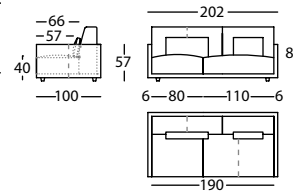

256.11.WJ.2

HAPPEN SOFA 202 BRAZO ESTRECHO ALTO 84
HAPPEN SOFA 202 NARROW ARM HEIGHT 84
HAPPEN CANAPE 202 BRAS ETROIT HAUT 84

1,49 m³ / 1 Pack. / 64,0 kg