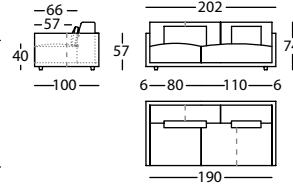

256.11.WH.2

HAPPEN SOFA 202 BRAZO ESTRECHO ALTO 74
HAPPEN SOFA 202 NARROW ARM HEIGHT 74
HAPPEN CANAPE 202 BRAS ETROIT HAUT 74

1,49 m³ / 1 Pack. / 64,0 kg