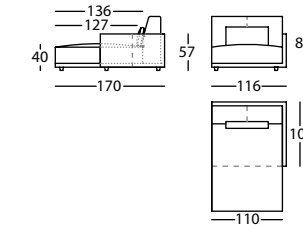

1,67 m³ / 1 Pack. / 53,0 kg

**256.142.MVJ.2.I**

H CHAISE 116X196 BR ESTRECHO IZDO ALTO 84  
H CHAISE 116X196 NARROW LEFT ARM HEIGHT 84  
H CHAISE 116X196 BRAS ETROIT GAUCHE HAUT 84

1,67 m³ / 1 Pack. / 53,0 kg

**256.142.QTJ.1.D**

H CHAISE 140X170 BRAZO ANCHO DCHO ALTO 84  
H CHAISE 140X170 WIDE RIGHT ARM H 84  
H CHAISE 140X170 BRAS LARGE DROIT HAUT 84

1,75 m³ / 1 Pack. / 60,0 kg

**256.142.QTJ.1.I**

H CHAISE 140X170 BRAZO ANCHO IZDO ALTO 84  
H CHAISE 140X170 WIDE LEFT ARM HEIGHT 84  
H CHAISE 140X170 BRAS LARGE GAUCHE HAUT 84

1,75 m³ / 1 Pack. / 60,0 kg

**256.142.MTJ.2.D**

H CHAISE 116X170 BR ESTRECHO DCHO ALTO 84  
H CHAISE 116X170 NARROW RIGHT ARM HEIGHT 84  
H CHAISE 116X170 BRAS ETROIT DROIT HAUT 84

1,45 m³ / 1 Pack. / 58,0 kg