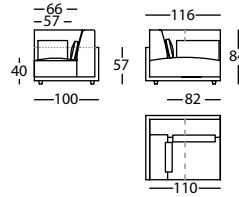

256.16.MJ.I

HAPPEN ANGULO 116 IZDO ALTO 84
HAPPEN LEFT STRAIGHT CORNER 116 HEIGHT 84
HAPPEN ANGLE 116 GAUCHE HAUT 84

0,87 m³ / 1 Pack. / 36,0 kg