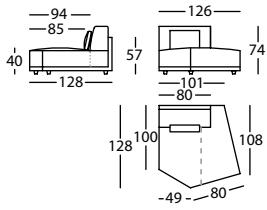

HAPPEN by Rafa García, 2010

Respaldo bajo / Low back / Dossier bas

256.17.NH.D

HAPPEN MOD TERMINAL 126 DCHO ALTO 74
HAPPEN RIGHT TERMINAL MODULE 126 HEIGHT 74
HAPPEN MODULE TERMINAL 126 DROIT HAUT 74

1,18 m³ / 1 Pack. / 35,0 kg