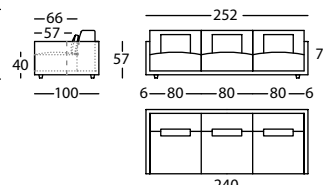

256.11.Z2H.2

HAPPEN SOFA 252 BR ESTRECHO ALTO 74
HAPPEN SOFA 252 NARROW ARM HEIGHT 74
HAPPEN CANAPE 252 BRAS ETROIT HAUT 74

1,85 m³ / 1 Pack. / 80,0 kg