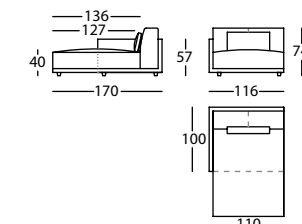

256.142.MTH.2.I

H CHAISE 116X170 BR ESTRECHO IZDO ALTO 74
H CHAISE 116X170 NARROW LEFT ARM HEIGHT 74
H CHAISE 116X170 BRAS ETROIT GAUCHE HAUT 74

1,45 m³ / 1 Pack. / 58,0 kg