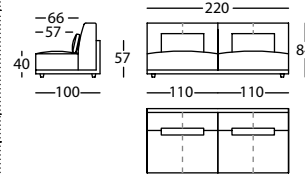

256.121.YJ

HAPPEN MÓDULO 220 ALTO 84
HAPPEN MODULE 220 HEIGHT 84
HAPPEN MODULE 220 HAUT 84

1,62 m³ / 1 Pack. / 61,0 kg