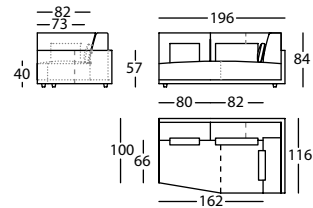

256.16.VJ.Q.D

HAPPEN ANGULO D/F 196 DCHO ALTO 84
H RIGHT CORNER 196 DOUBLE DEPTH H 84
H ANGLE DOUBLE PROFONDEUR 196 DROIT H 84

1,67 m³ / 1 Pack. / 60,0 kg