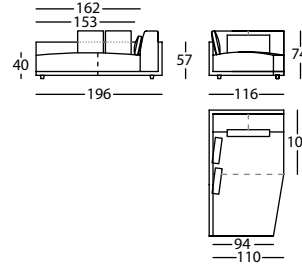

256.142.MVH.2.I

H CHAISE 116X196 BR ESTRECHO IZDO ALTO 74
H CHAISE 116X196 NARROW LEFT ARM HEIGHT 74
H CHAISE 116X196 BRAS ETROIT GAUCHE HAUT 74

1,67 m³ / 1 Pack. / 53,0 kg