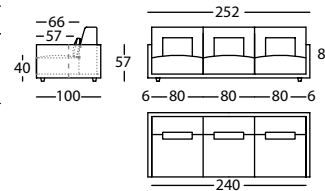

256.11.Z2J.2

HAPPEN SOFA 252 BRAZO ESTRECHO ALTO 84
HAPPEN SOFA 252 NARROW ARM HEIGHT 84
HAPPEN CANAPE 252 BRAS ETROIT HAUT 84

1,85 m³ / 1 Pack. / 80,0 kg