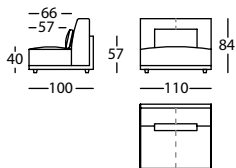

256.121.MJ

HAPPEN MÓDULO 110 ALTO 84
HAPPEN MODULE 110 HEIGHT 84
HAPPEN MODULE 110 HAUT 84

0,82 m³ / 1 Pack. / 32,0 kg