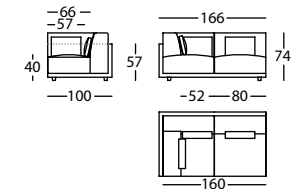

HAPPEN ANGULO 166 DCHO ALTO 74  
HAPPEN RIGHT STRAIGHT CORNER 166 HEIGHT 74  
HAPPEN ANGLE 166 DROIT HAUT 74

1,23 m<sup>3</sup> / 1 Pack. / 50,0 kg

**256.16.SH.I**

HAPPEN ANGULO 166 IZDO ALTO 74  
HAPPEN LEFT STRAIGHT CORNER 166 HEIGHT 74  
HAPPEN ANGLE 166 GAUCHE HAUT 74