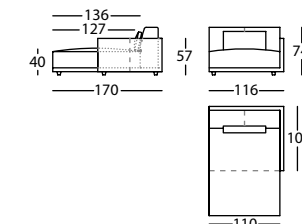

256.142.MTH.2.D

H CHAISE 116X170 BRAZO EST DCHO ALTO 74
H CHAISE 116X170 NARROW RIGHT ARM HEIGHT 74
H CHAISE 116X170 BRAS ETROIT DROIT HAUT 74

1,45 m³ / 1 Pack. / 58,0 kg