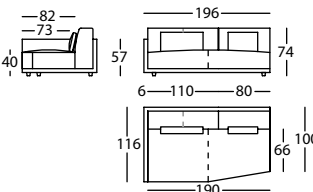

256.122.VH.2Q.I

H MOD D/F 196 BRAZO ESTRECHO IZDO ALTO 74
H MOD 196 DOUBLE DEPTH NARROW L ARM H 74
H MOD DOUBLE PROF. 196 BRAS ETROIT GAUCHE H 74

1,67 m³ / 1 Pack. / 59,0 kg

SOLO SE ADMITE UN BRAZO POR MÓDULO / ONLY ONE ARM PER MODULE / UN SEUL ACCOUDOIR POUR CHAQUE MODULE