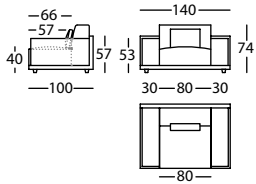

HAPPEN by Rafa García, 2010

Respaldo bajo / Low back / Dossier bas

**256.11.QH.1**

HAPPEN SILLON 140 BRAZO ANCHO ALTO 74  
HAPPEN ARMCHAIR 140 WIDE ARM HEIGHT 74  
HAPPEN FAUTEUIL 140 BRAS LARGE HAUT 74

1,04 m<sup>3</sup> / 1 Pack. / 36,0 kg