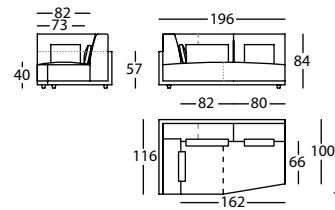

256.16.VJ.Q.I

HAPPEN ANGULO D/F 196 IZDO ALTO 84
H LEFT STRAIGHT CORNER 196 DOUBLE DEPTH H 84
H ANGLE DOUBLE PROFONDEUR 196 GAUCHE H 84

1,67 m³ / 1 Pack. / 60,0 kg