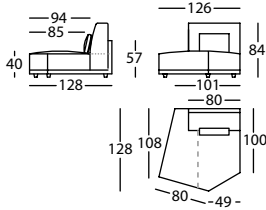

256.17.NJ.I

HAPPEN MÓDULO TERMINAL 126 IZDO ALTO 84
HAPPEN LEFT TERMINAL MODULE 126 HEIGHT 84
HAPPEN MODULE TERMINAL 126 GAUCHE HAUT 84

1,18 m³ / 1 Pack. / 35,0 kg