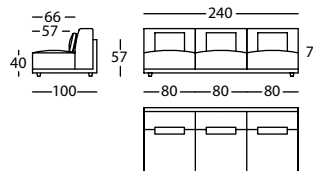

256.121.Z1H

HAPPEN MÓDULO 240 ALTO 74
HAPPEN MODULE 240 HEIGHT 74
HAPPEN MODULE 240 HAUT 74

1,77 m³ / 1 Pack. / 74,0 kg