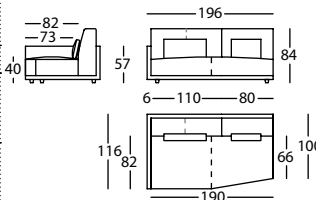

256.122.VJ.2Q.I

H MOD D/F 196 BRAZO ESTRECHO IZDO ALTO 84
H MOD 196 DOUBLE DEPTH NARROW L ARM H 84
H MOD DOUBLE PROF.196 BRAS ETROIT GAUCHE H 84

1,67 m³ / 1 Pack. / 59,0 kg

SOLO SE ADMITE UN BRAZO POR MÓDULO / ONLY ONE ARM PER MODULE / UN SEUL ACCOUDOIR POUR CHAQUE MODULE