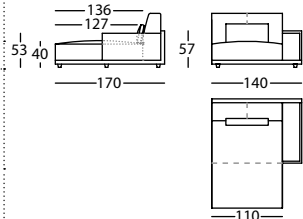

1,19 m³ / 1 Pack. / 43,0 kg

**256.32.EJ.L**

HAPPEN TAPA CRISTAL 88X45  
HAPPEN GLASS TOP 88X45  
HAPPEN PLATEAU VERRE 88X45

0,04 m³ / 1 Pack. / 11,5 kg

**256.142.MVJ.2.D**

H CHAISE 116X196 BR ESTRECHO DCHO ALTO 84  
H CHAISE 116X196 NARROW RIGHT ARM HEIGHT 84  
H CHAISE 116X196 BRAS ETROIT DROIT HAUT 84

1,67 m³ / 1 Pack. / 53,0 kg

**256.142.MVJ.2.I**

H CHAISE 116X196 BR ESTRECHO IZDO ALTO 84  
H CHAISE 116X196 NARROW LEFT ARM HEIGHT 84  
H CHAISE 116X196 BRAS ETROIT GAUCHE HAUT 84

1,67 m³ / 1 Pack. / 53,0 kg