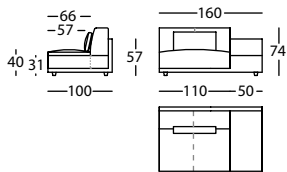

256.121.SH.K.D

HAPPEN MÓDULO MESA 160 DCHO ALTO 74
HAPPEN MODULE TABLE 160 RIGHT HEIGHT 74
HAPPEN MODULE TABLE 160 DROIT HAUT 74

1,19 m³ / 1 Pack. / 43,0 kg