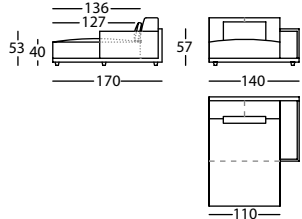

**256.142.MVH.2.D**

H CHAISE 116X196 BR ESTRECHO DCHO ALTO 74  
H CHAISE 116X196 NARROW RIGHT ARM HEIGHT 74  
H CHAISE 116X196 BRAS ETROIT DROIT HAUT 74

1,67 m<sup>3</sup> / 1 Pack. / 53,0 kg

**256.142.MVH.2.I**

H CHAISE 116X196 BR ESTRECHO IZDO ALTO 74  
H CHAISE 116X196 NARROW LEFT ARM HEIGHT 74  
H CHAISE 116X196 BRAS ETROIT GAUCHE HAUT 74

1,67 m<sup>3</sup> / 1 Pack. / 53,0 kg

**256.142.QTH.1.D**

H CHAISE 140X170 BRAZO ANCHO DCHO ALTO 74  
H CHAISE 140X170 WIDE RIGHT ARM HEIGHT 74  
H CHAISE 140X170 BRAS LARGE DROIT HAUT 74