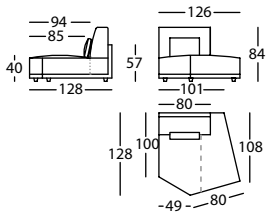

HAPPEN by Rafa García, 2010

Respaldo alto / High back / Dossier haut

256.17.NJ.D

HAPPEN MÓDULO TERMINAL 126 DCHO ALTO 84
HAPPEN RIGHT TERMINAL MODULE 126 HEIGHT 84
HAPPEN MODULE TERMINAL 126 DROIT HAUT 84

1,18 m³ / 1 Pack. / 35,0 kg