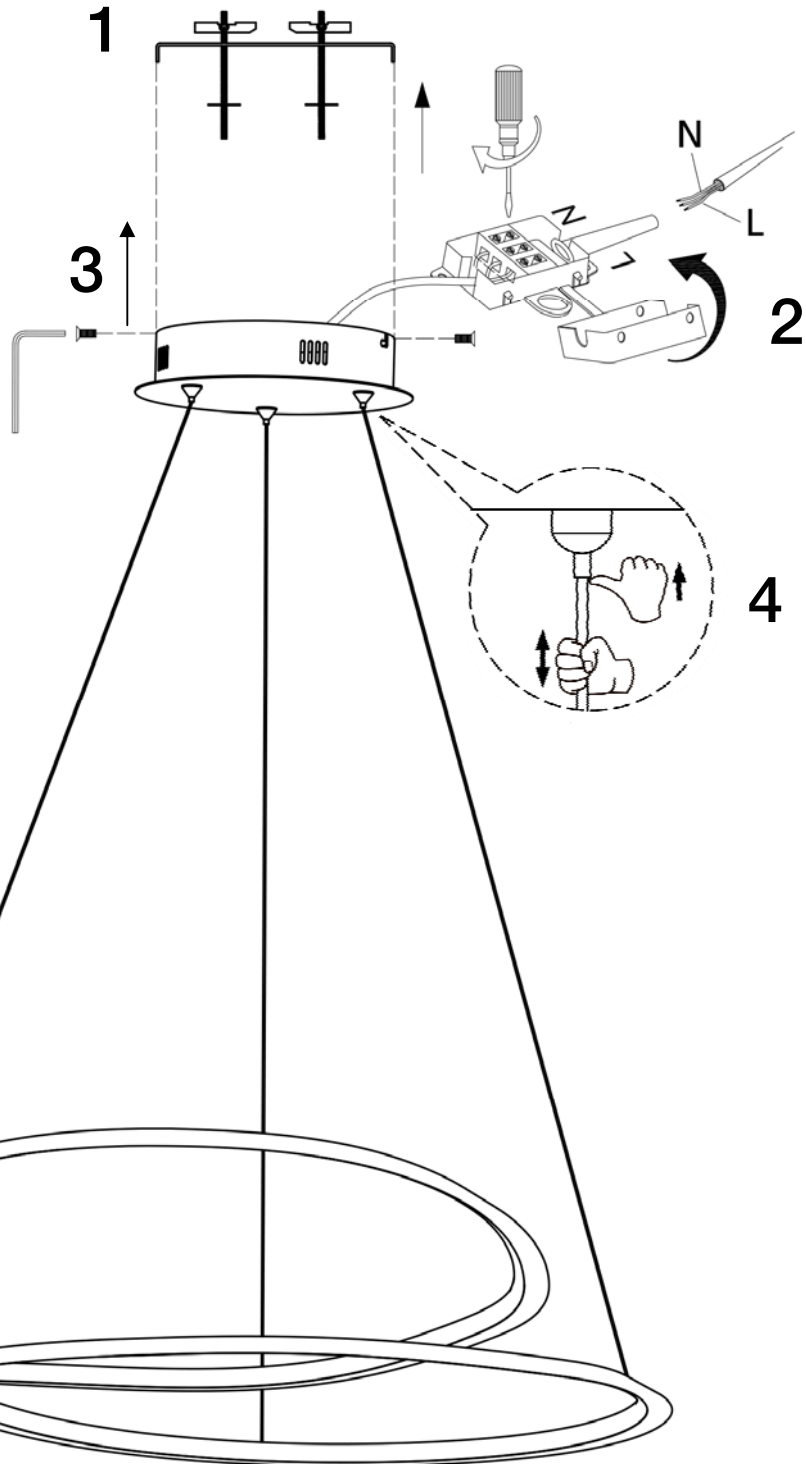

ATENCIÓN: Schuller recomienda que utilice los balancines suministrados en la instalación de este colgante.

LA APLICACIÓN DEL PAN DE ORO / PAN DE PLATA ES UN TRABAJO TOTALMENTE **ARTESANAL**, PERMITE LIGERAS IMPERFECCIONES EN LA SUPERFICIE DECORADA **ACEPTADAS** POR NUESTRO CONTROL DE CALIDAD.

Para ver la ficha técnica de producto completa, puedes usar el siguiente código QR:

ATTENTION: Schuller recommends to use included special screws when installing this pendant lamp.

GOLD LEAF / SILVER LEAF APPLICATION IS A ENTIRELY **HANDCRAFT** WORK, SLIGHT IMPERFECTIONS ON THE DECORATED SURFACE MAY BE **ACCEPTED** BY OUR QUALITY CONTROL.