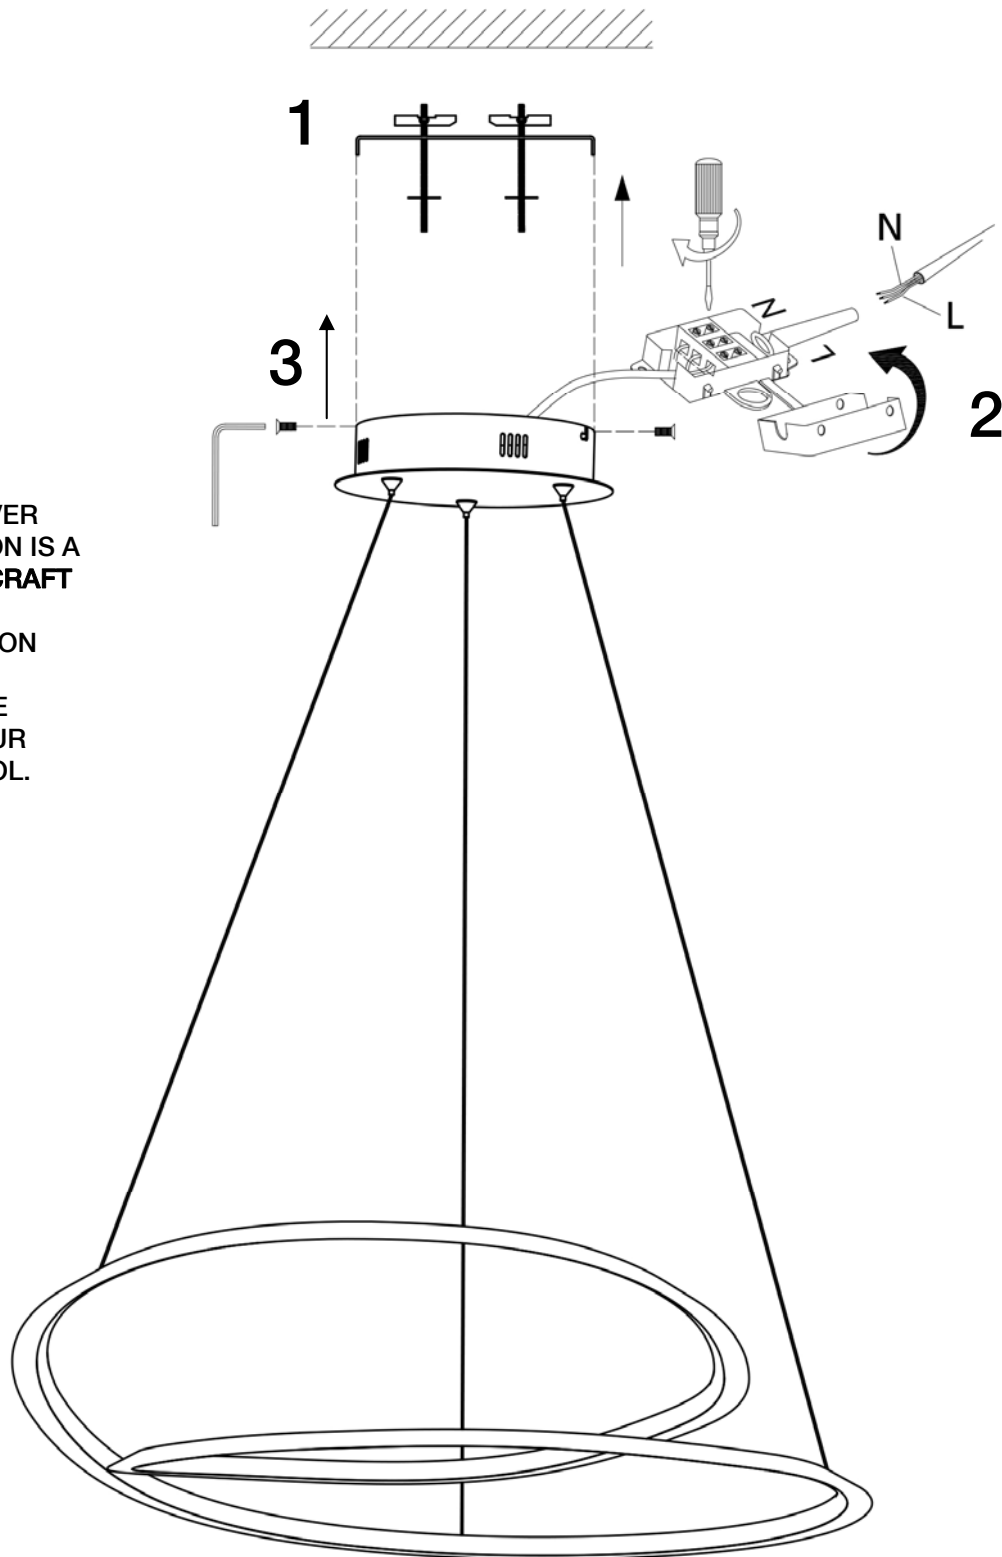

ATENCIÓN: Schuller recomienda que utilice los balancines suministrados en la instalación de este colgante.

LA APLICACIÓN DEL PAN DE ORO / PAN DE PLATA ES UN TRABAJO TOTALMENTE **ARTESANAL**, PERMITE LIGERAS IMPERFECCIONES EN LA SUPERFICIE DECORADA **ACEPTADAS** POR NUESTRO CONTROL DE CALIDAD.

Para ver la ficha técnica de producto completa, puedes usar el siguiente código QR:

ATTENTION: Schuller recommends to use included special screws when installing this pendant lamp.

GOLD LEAF / SILVER LEAF APPLICATION IS A ENTIRELY **HANDCRAFT** WORK, SLIGHT IMPERFECTIONS ON THE DECORATED SURFACE MAY BE **ACCEPTED** BY OUR QUALITY CONTROL.