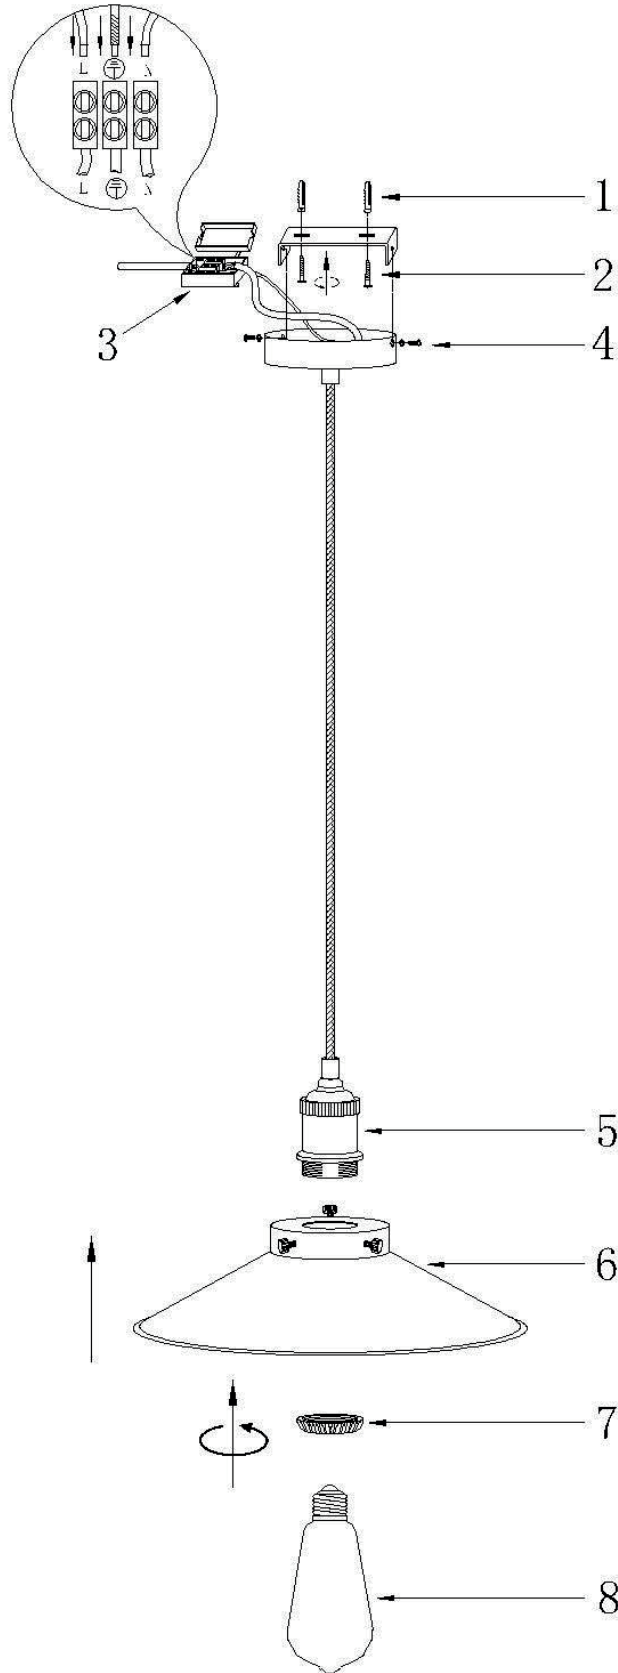

ref. 64133 Old Gold + Black
oro envejecido + negro
ref. 64134 Old Gold + White
oro envejecido + blanco

LIGHT SOURCE - FUENTE DE LUZ

1xE27 MAX 15W LED no incl

TECHNICAL FEATURES - CARACTERÍSTICAS TÉCNICAS