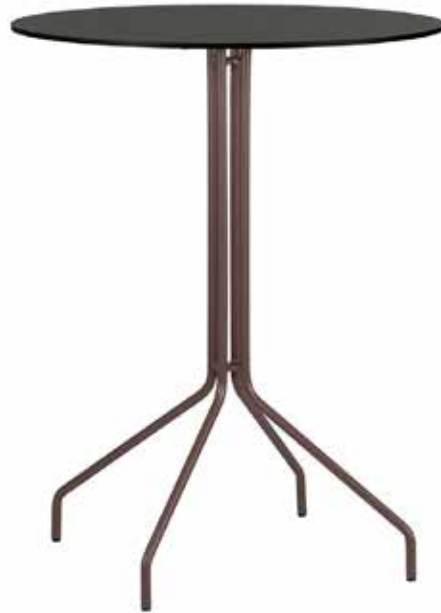

WEAVE

HIGH TABLE 80 CM
REF.: 7711209

Materials

Compact table top. Epoxy lacquered aluminium frame.

Dimensions

Length x width x height: Ø 80 x 103 cm.

Weight: 22 Kg.

Volume: 0,34 m³.

Finish

Table top colour:

Beige

Black

Legs colour:

Taupe Grey 60

Dark 59

Cream 34