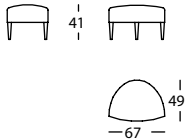

031.151

SILENCIO PUF
SILENCIO POUF
SILENCIO POUF

0,16 m³ / 1 Pack. / 8,0 kg