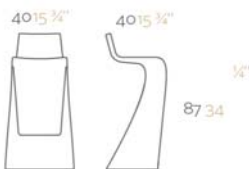

WING TABURETE

DESCRIPTION DESCRIPTION

Made in resin of polyethylene by rotational moulding. 100% Recyclable. Item suitable for indoor and outdoor use. Available with different finishes.

Fabricado en resina de polietileno mediante moldeo rotacional con doble pared. 100% Reciclabre. Apto para exterior e interior. Disponible en varios acabados.

Possibility of transparent cable and switch only for indoor.

Posibilidad de cable transparente e interruptor solo para interior.

REFERENCE\* REFERENCIA\*

53031

53031F

53031W

53031L

WING Bar Stool  
WING Taburete

ReferenceX, for example 0000A ReferenciaX, ejemplo 0000A.

\* A: AIRE R: AGUA F: FOC W:LLUM L: LEDS B: FULL WHITE G: GLASS

FINISHES ACABADOS

BASIC

Matt finished.  
Básico, acabado mate.

LLUM

Lighting with energy saving lamp. Wire lenght: 3 m/ 118". IP 65. Long life: 10.000h  
Iluminación con lámpara de bajo consumo. Longitud cable: 3m/118". Larga vida: 10.000h.