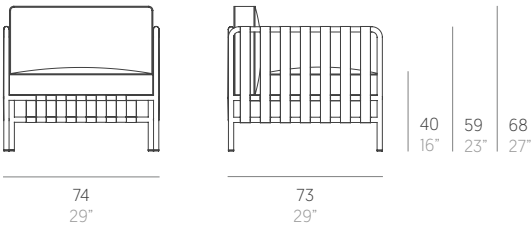

Onsen

Francesco Meda y David Quincoces

Butaca. Club chair

Medidas. Sizes

Materiales. Materials

Acero inoxidable AISI 316L satinado.
Cinchas de piel sintéticas, vinilo y poliéster.
Ribete en tejido 100% acrílico.
Asiento y respaldo de gomaespuma de poliuretano y fibra de poliéster con tejido hidrófugo.
Tapicería de tejido técnico para exterior desenfundable.
Combinaciones cerradas tela y ribete.
Funda protectora [opcional].

Características. Characteristics

Estructura. Frame
PT17046
📦 11 Kg - 24.25 lbs

Colchoneta. Mat. Cushion
PT17089
📦 3,5 Kg - 7.72 lbs

Funda protectora. Protective cover
PT06208
78x82x70h cm / 31"x32"x28"h

Caja. Box
1 ud/unit | 0,81 m³ - 28.52 ft³