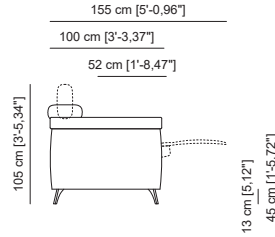

Cabezales multiposición.

Multi-position headrest.

Têtières multipositions.

Control de movimiento electrónico con conexión USB.

Electronic movement control with USB connection.

Commande de contrôle relax avec connexion USB.

Opción brazo estrecho -10 cm.

Slim arm option -10 cm.

Option accoudoirs étroits -10 cm.

class

Butaca fija_ Ref. 110510
Butaca relax_ Ref. 110511

Sofá 2 plazas fijo_ Ref. 110520
Sofá 2 plazas relax_ Ref. 110521