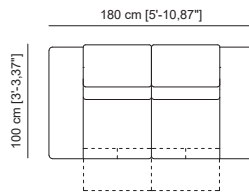

Opción brazo estrecho -10 cm.

Slim arm option -10 cm.

Option accoudoirs étroits -10 cm.

class

Butaca fija_ Ref. 110510
Butaca relax_ Ref. 110511

Sofá 2 plazas fijo_ Ref. 110520
Sofá 2 plazas relax_ Ref. 110521