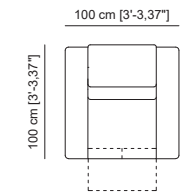

Opción brazo estrecho -10 cm.

Slim arm option -10 cm.

Option accoudoirs étroits -10 cm.

class

Butaca fija_ Ref. 110510
Butaca relax_ Ref. 110511

Sofá 2 plazas fijo_ Ref. 110520
Sofá 2 plazas relax_ Ref. 110521