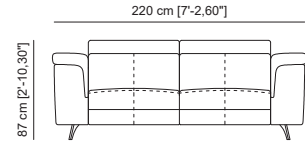

Opción brazo estrecho -10 cm.

Slim arm option -10 cm.

Option accoudoirs étroits -10 cm.

class

Butaca fija_ Ref. 110510
Butaca relax_ Ref. 110511

Sofá 2 plazas fijo_ Ref. 110520
Sofá 2 plazas relax_ Ref. 110521