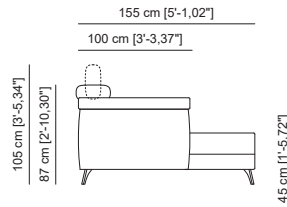

Mod. 60 BD Relax_ Ref. 110522
Mod. 60 BI Relax_ Ref. 110523
Mod. 60 BD Fijo_ Ref. 110524
Mod. 60 BI Fijo_ Ref. 110525

Mod. 80 BD Relax_ Ref. 110532
Mod. 80 BI Relax_ Ref. 110533
Mod. 80 BD Fijo_ Ref. 110534
Mod. 80 BI Fijo_ Ref. 110535

Mod. 90 BD Relax_ Ref. 110542
Mod. 90 BI Relax_ Ref. 110543
Mod. 90 BD Fijo_ Ref. 110544
Mod. 90 BI Fijo_ Ref. 110545

Mod. 100 BD Relax_ Ref. 110552
Mod. 100 BI Relax_ Ref. 110555
Mod. 100 BD Fijo_ Ref. 110554
Mod. 100 BI Fijo_ Ref. 110555

Mod. Chlo 80 BD_ Ref. 110538
Mod. Chlo 80 BI_ Ref. 110539

Mod. Chlo 100 BD_ Ref. 110558
Mod. Chlo 100 BI_ Ref. 110559