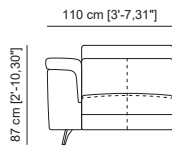

Mod. 60 BD Relax_ Ref. 110522
Mod. 60 BI Relax_ Ref. 110523
Mod. 60 BD Fijo_ Ref. 110524
Mod. 60 BI Fijo_ Ref. 110525

Mod. 80 BD Relax_ Ref. 110532
Mod. 80 BI Relax_ Ref. 110533
Mod. 80 BD Fijo_ Ref. 110534
Mod. 80 BI Fijo_ Ref. 110535

Mod. 90 BD Relax_ Ref. 110542
Mod. 90 BI Relax_ Ref. 110543
Mod. 90 BD Fijo_ Ref. 110544
Mod. 90 BI Fijo_ Ref. 110545

Mod. 100 BD Relax_ Ref. 110552
Mod. 100 BI Relax_ Ref. 110555
Mod. 100 BD Fijo_ Ref. 110554
Mod. 100 BI Fijo_ Ref. 110555

Mod. Chlo 80 BD_ Ref. 110538
Mod. Chlo 80 BI_ Ref. 110539

Mod. Chlo 100 BD_ Ref. 110558
Mod. Chlo 100 BI_ Ref. 110559