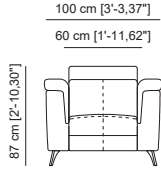

Cabezales multiposición.

Multi-position headrest.

Têtières multipositions.

Control de movimiento electrónico con conexión USB.

Electronic movement control with USB connection.

Commande de contrôle relax avec connexion USB.

Opción brazo estrecho -10 cm.

Slim arm option -10 cm.

Option accoudoirs étroits -10 cm.

class

Butaca fija_ Ref. 110510
Butaca relax_ Ref. 110511

Sofá 2 plazas fijo_ Ref. 110520
Sofá 2 plazas relax_ Ref. 110521