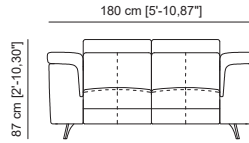

Opción brazo estrecho -10 cm.

Slim arm option -10 cm.

Option accoudoirs étroits -10 cm.

class

Butaca fija_ Ref. 110510
Butaca relax_ Ref. 110511

Sofá 2 plazas fijo_ Ref. 110520
Sofá 2 plazas relax_ Ref. 110521