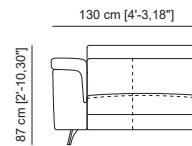

Mod. 60 BD Relax_ Ref. 110522
Mod. 60 BI Relax_ Ref. 110523
Mod. 60 BD Fijo_ Ref. 110524
Mod. 60 BI Fijo_ Ref. 110525

Mod. 80 BD Relax_ Ref. 110532
Mod. 80 BI Relax_ Ref. 110533
Mod. 80 BD Fijo_ Ref. 110534
Mod. 80 BI Fijo_ Ref. 110535

Mod. 90 BD Relax_ Ref. 110542
Mod. 90 BI Relax_ Ref. 110543
Mod. 90 BD Fijo_ Ref. 110544
Mod. 90 BI Fijo_ Ref. 110545

Mod. 100 BD Relax_ Ref. 110552
Mod. 100 BI Relax_ Ref. 110555
Mod. 100 BD Fijo_ Ref. 110554
Mod. 100 BI Fijo_ Ref. 110555

Mod. Chlo 80 BD_ Ref. 110538
Mod. Chlo 80 BI_ Ref. 110539

Mod. Chlo 100 BD_ Ref. 110558
Mod. Chlo 100 BI_ Ref. 110559