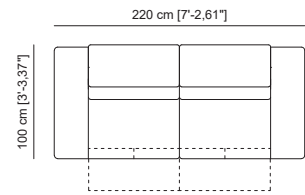

Opción brazo estrecho -10 cm.

Slim arm option -10 cm.

Option accoudoirs étroits -10 cm.

class

Butaca fija_ Ref. 110510
Butaca relax_ Ref. 110511

Sofá 2 plazas fijo_ Ref. 110520
Sofá 2 plazas relax_ Ref. 110521