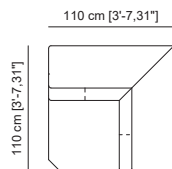

Rincón_ Ref. 110570