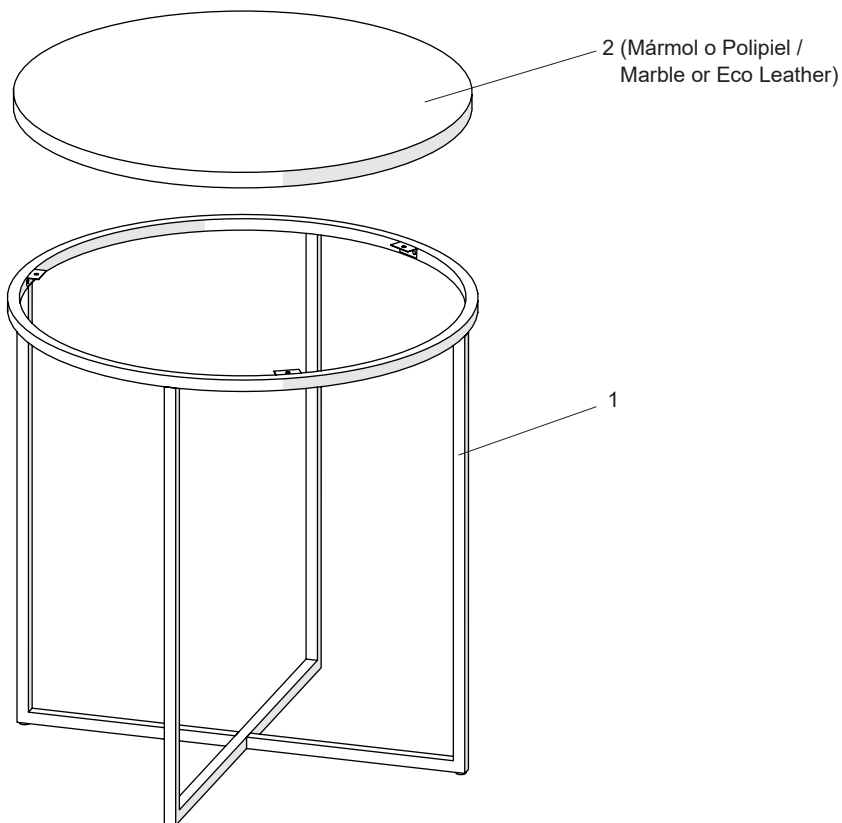

# Denver

by Jacobo Ventura

Mesa Auxiliar | Side Table

Código | Code: **A2830 / A2940**

1

\* **Atornillado o pegado dependiendo si es mármol o polipiel /**  
Screwed or glued depending if marble or eco leather