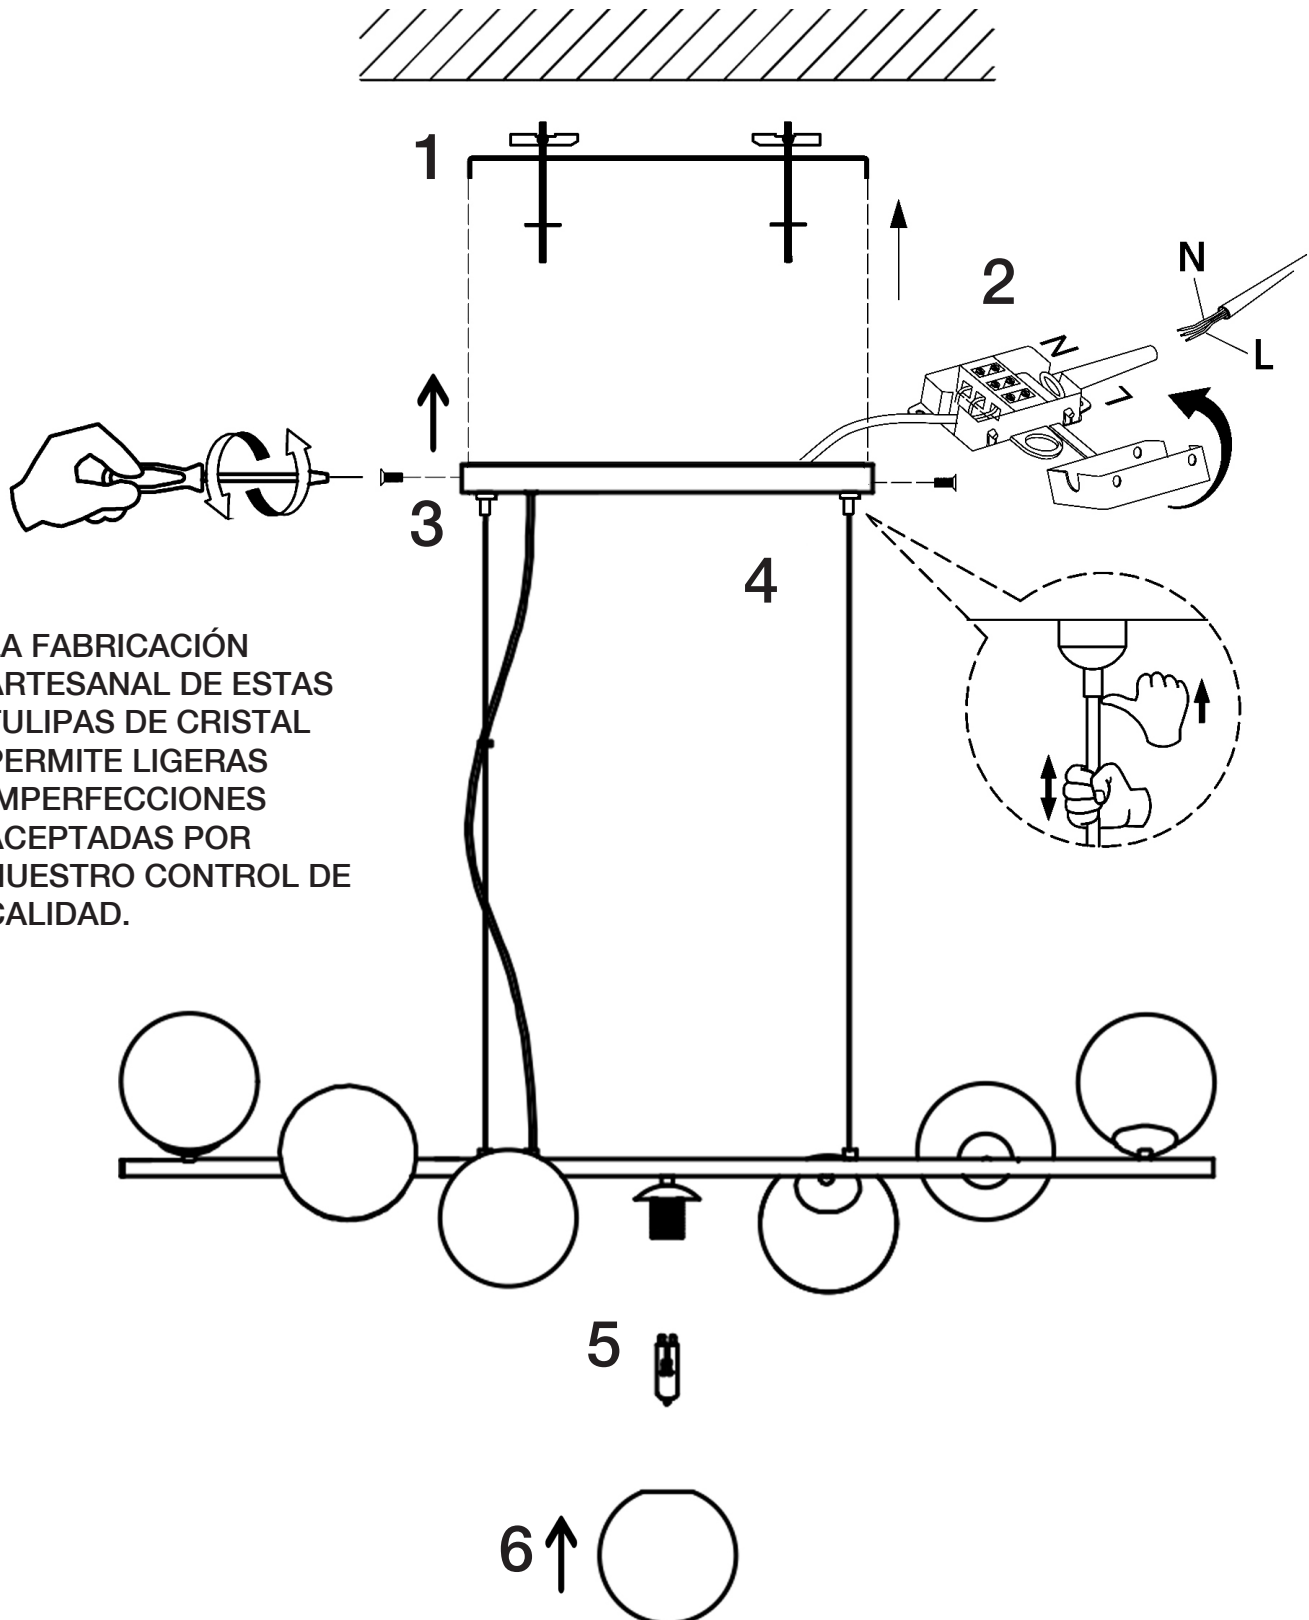

ATENCIÓN: Schuller recomienda que utilice los balancines suministrados en la instalación de esta lámpara.

Para ver la ficha técnica de producto completa, puede usar el siguiente código QR:

ATTENTION: Schuller recommends to use included special screws when installing this lamp.