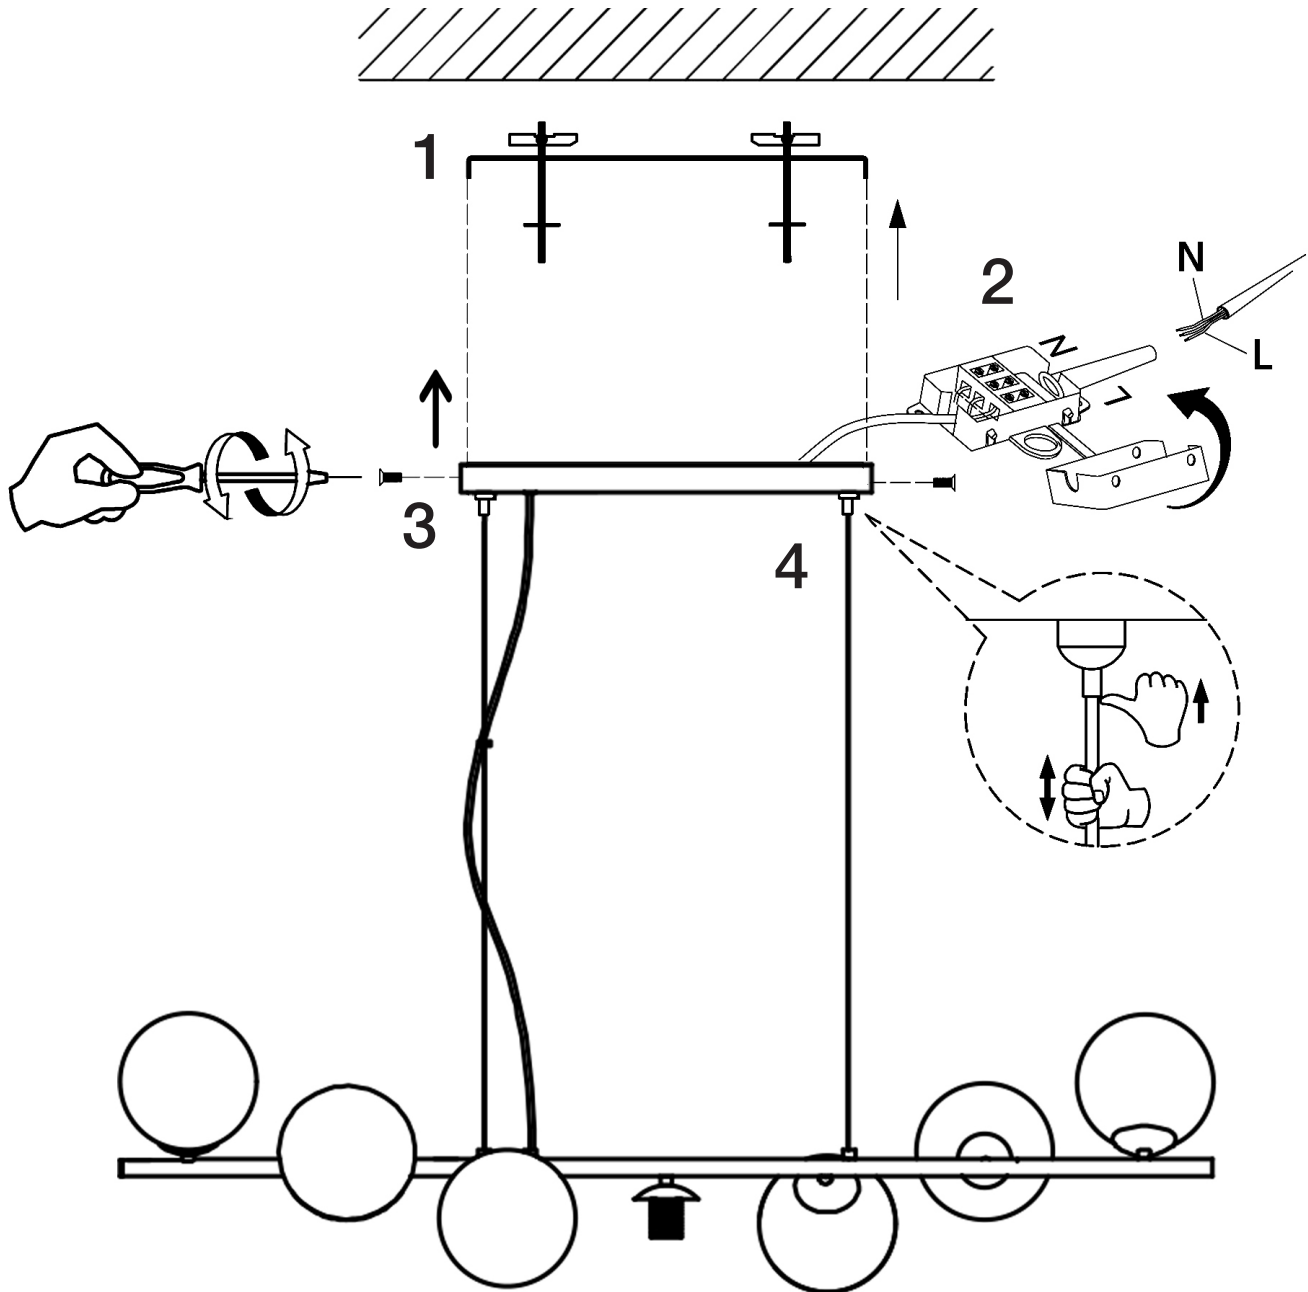

ATENCIÓN: Schuller recomienda que utilice los balancines suministrados en la instalación de esta lámpara.

Para ver la ficha técnica de producto completa, puede usar el siguiente código QR:

ATTENTION: Schuller recommends to use included special screws when installing this lamp.

CRAFTMAN PRODUCTION
 FOR THIS GLASS
 SHADE ALLOW SMALL
 IMPERFECTIONS CHECKED
 BY OUR QUALITY CONTROL

You may use the following QR code to view the complete technical data sheet of the product: