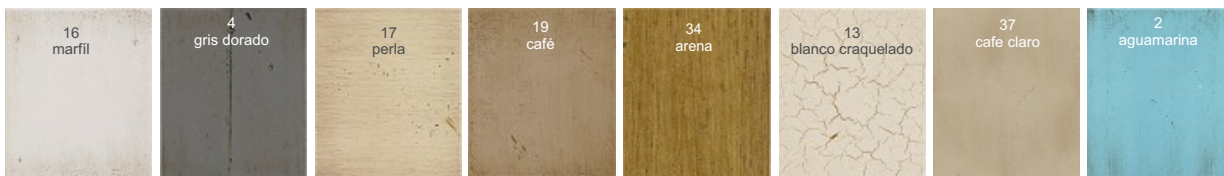

Cabecero One

Art. One10 L370 F42 H140

Cabecero 5 cajones y 2 puertas

Si en tu dormitorio solo tienes una pared para decorar, esta es una solución decorativa y funcional a partes iguales. Un cabecero que combina piezas tapizadas y en madera para dar confort y personalidad, arropado por módulos de la serie One para guardar y completar el espacio. Todo con nuestro juego característicos de volúmenes que aportan movimiento y una combinación de colores y texturas que atrapan nuestros sentidos.

Una propuesta, que simplificada, hemos utilizado también en amueblamiento de hoteles que buscan ofrecer a sus clientes experiencias distintas.

Art. One10 Cabecero One L370 F42 H140

Acabados según foto:

- El mueble llega en 8 piezas
- Sentido de apertura de la puerta: ➤
- Cajón: ●
- Volumen: 1,10 m³
- Peso: 90 kg
- Fabricado a medida: elige entre diferentes acabados y juega con las dimensiones y las características interiores.
- Escribe un email a info@lolaglamour.com detallando los cambios que necesitas para que enviemos el diseño y su precio.

Art. one15
175x42x115

Art. one16
145x42x105

Art. one17
107x42x230

Lola glamour

**Acabados
Disponibles**

Texturas
Disponibles

Lola glamour