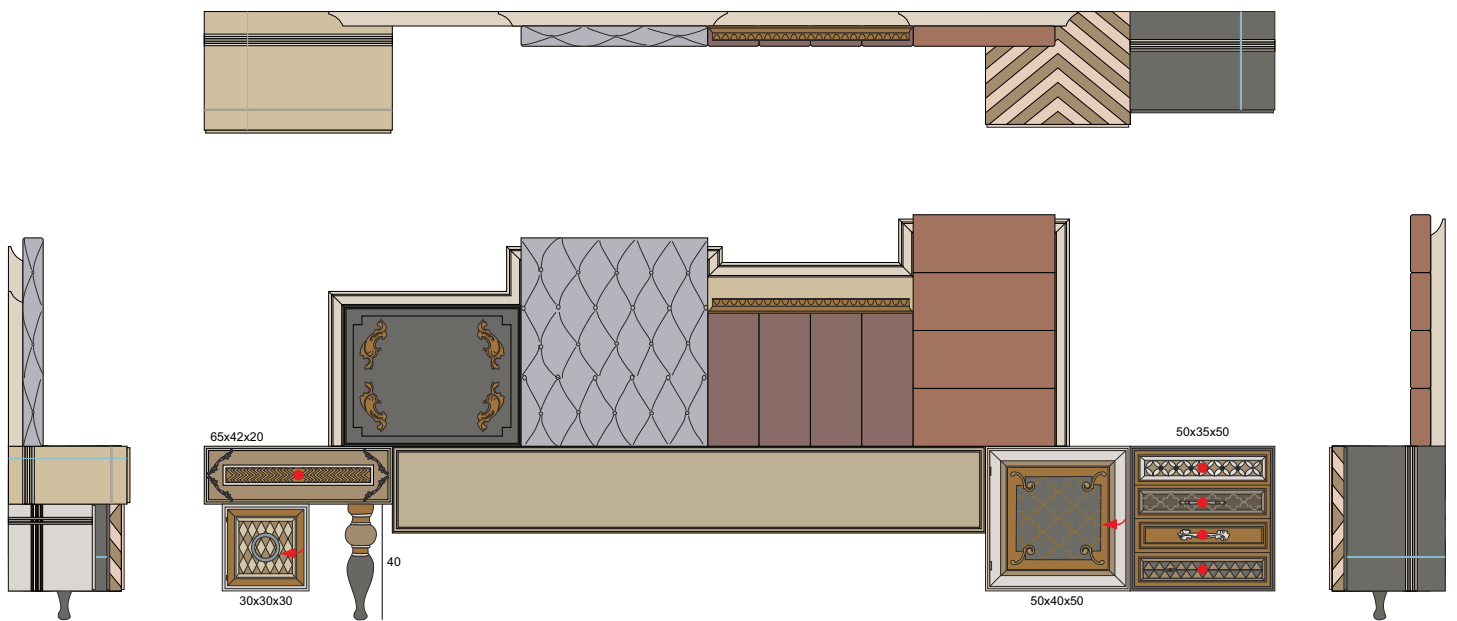

Cabecero One

Art. One10 L370 F42 H140

Cabecero 5 cajones y 2 puertas

Si en tu dormitorio solo tienes una pared para decorar, esta es una solución decorativa y funcional a partes iguales. Un cabecero que combina piezas tapizadas y en madera para dar confort y personalidad, arropado por módulos de la serie One para guardar y completar el espacio. Todo con nuestro juego característicos de volúmenes que aportan movimiento y una combinación de colores y texturas que atrapan nuestros sentidos.

Una propuesta, que simplificada, hemos utilizado también en amueblamiento de hoteles que buscan ofrecer a sus clientes experiencias distintas.

Art. One10 Cabecero One L370 F42 H140

Acabados según foto:

- El mueble llega en 8 piezas
- Sentido de apertura de la puerta: ➤
- Cajón: ●
- Volumen: 1,10 m³
- Peso: 90 kg
- Fabricado a medida: elige entre diferentes acabados y juega con las dimensiones y las características interiores.
- Escribe un email a info@lolaglamour.com detallando los cambios que necesitas para que enviemos el diseño y su precio.

Productos de la misma serie

Art. one1
300x45x170

Art. one2
275x45x97

Art. one5
250x45x83

Art. one5.1
250x45x83

Art. one5.2
250x45x83

Art. one6
150x50x100

Art. one7
80x40x50