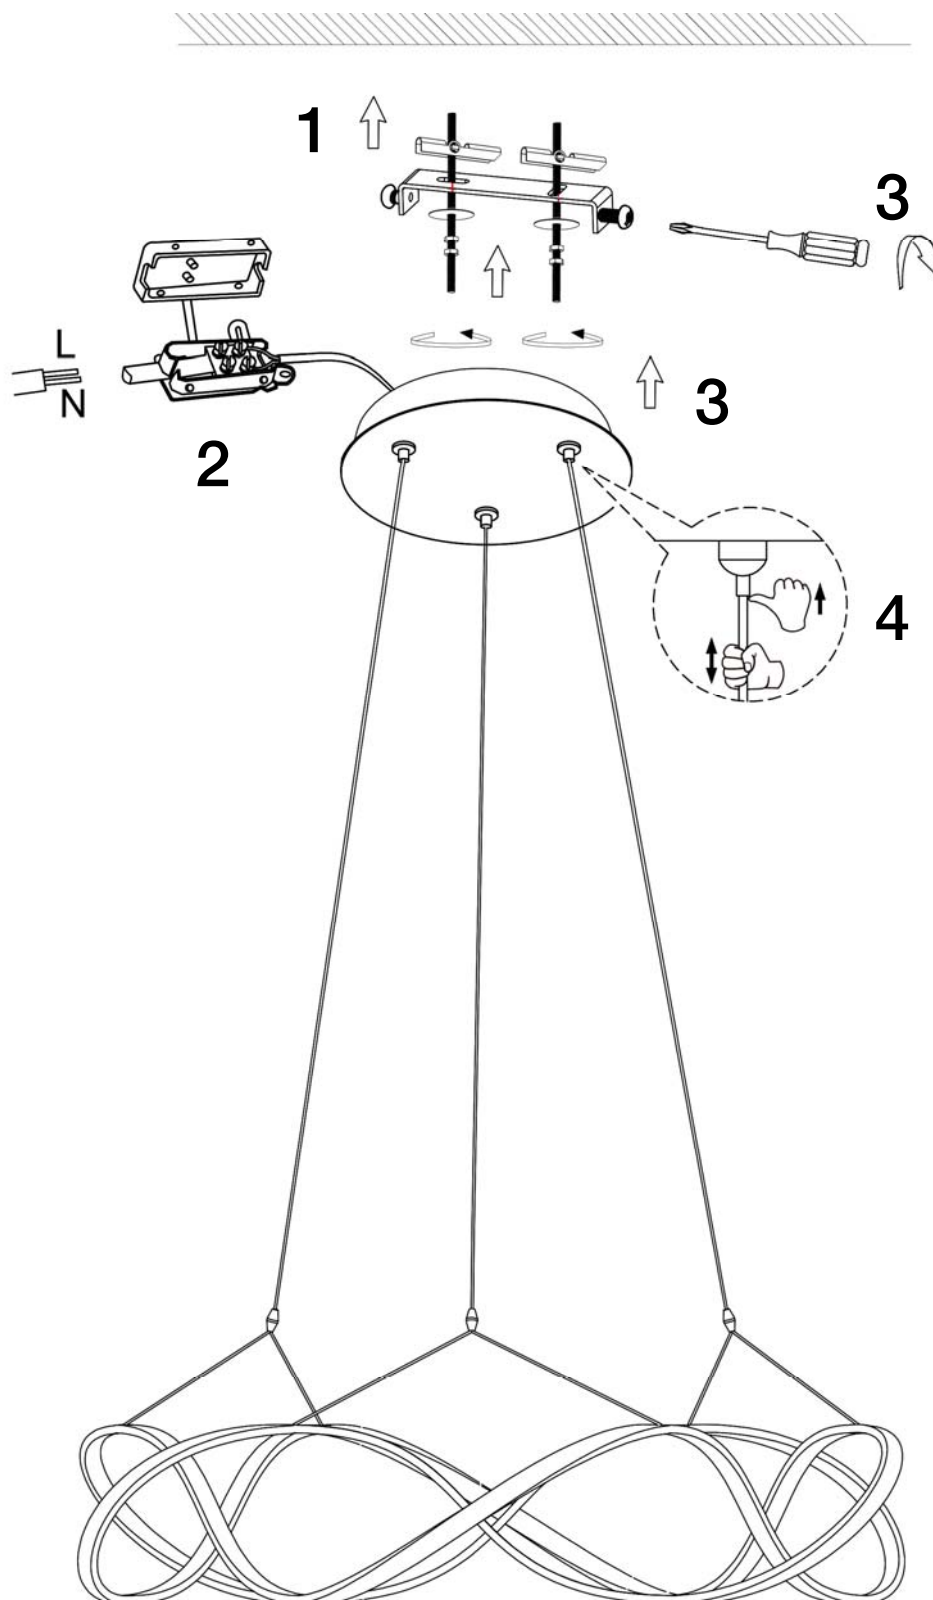

ATENCIÓN: Schuller recomienda la utilización de balancines suministrados en la instalación de esta lámpara.

Para ver la ficha técnica de producto completa, puede usar el siguiente código QR:

ASSEMBLING INSTRUCTIONS

ITEM 763824

DIMMABLE ITEM

CAUTION: Schuller recommend to use included special screws when installing this pendant lamp.

You may use the following QR code to view the complete technical data sheet of the product: