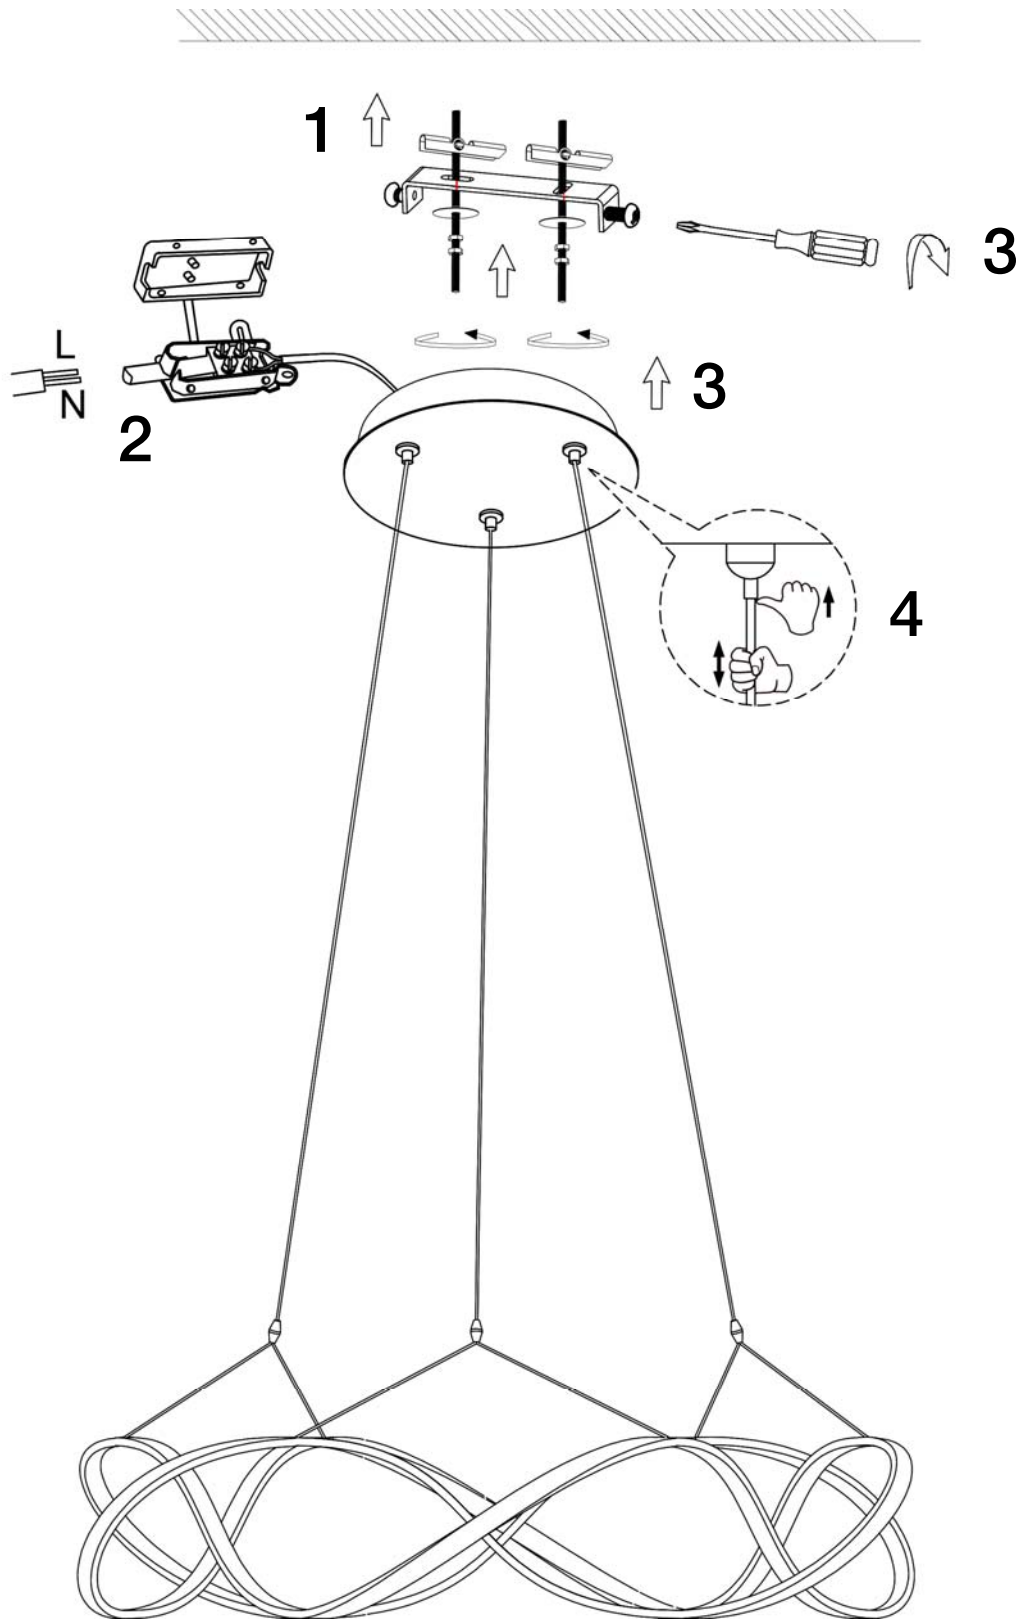

ATENCIÓN: Schuller recomienda la utilización de balancines suministrados en la instalación de esta lámpara.

Para ver la ficha técnica de producto completa, puede usar el siguiente código QR:

ASSEMBLING INSTRUCTIONS

ITEM 763824

DIMMABLE ITEM

CAUTION: Schuller recommend to use included special screws when installing this pendant lamp.

You may use the following QR code to view the complete technical data sheet of the product: