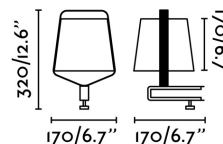

STOOD Lámpara pinza negro y madera

Ref. 29845

STOOD es una familia de diseño creada por LÚCID. Esta lámpara para iluminar el hogar combina una pantalla de madera, que da calidez a la habitación, y una estructura de metal. Esta lámpara con clip (25mm) es ideal para colocar en una estantería o en el extremo del escritorio, llevando así la luz al espacio de trabajo.

Características técnicas

Bombilla:	1XE27 MAX 20W
Incluye Bombilla:	No
Transformador:	
Incluye Transformador:	No
Voltaje:	100-120V
IP:	20
Clase:	II
Material:	Metal y madera
Diseñador:	
Bombilla Recomendada:	17462
Descripción Bombilla Recomendada:	BOMBILLA G45 MATE LED E27 4W 2700K
Ancho:	170 mm
Alto:	320 mm
Diámetro:	170 Ø
Peso:	0.88 kg
Volumen:	0.00716 m3