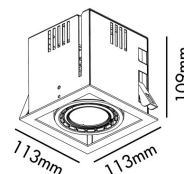

Clase: III

Material: Aluminio y difusor cristal templado

Bombilla Recomendada:

Largo: 135 mm

Ancho: 135 mm

Alto: 130 mm

Peso: 0.71 kg

Volumen: 0.00337 m3