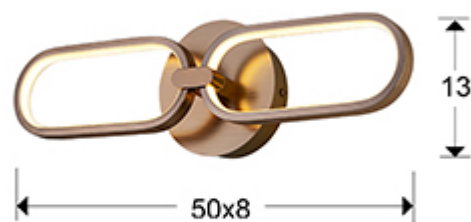

Colette

787017

Настенные светильники

Рекомендуемое изделие

Бра LED с 2 светящимися овальными рамками, из алюминия с матовым полированным золотистым покрытием. Силиконовые рассеиватели опалового цвета, 13W LED, 1170 Lm, 3000 K.

ОБЩАЯ ИНФОРМАЦИЯ

Каталог: i36 Iluminación
Страница: 17
Тип: Настенные светильники
Коллекция: Colette

РАЗМЕРЫ

Размеры: ↔ 50,0 ↓ 13,0 ↗ 8,0 cm
Вес: 0,7 Kg

РАЗМЕРЫ УПАКОВКИ

Вес: 1,0 Kg
Объем: 0,0160м³
Размеры: ↔ 56,0 ↓ 14,0 ↗ 20,0 cm

ДОПОЛНИТЕЛЬНАЯ ИНФОРМАЦИЯ

Материал: Aluminium, silicone
Покрытие: Golden, opal

787017

 Esta luminaria lleva lámparas LED incorporadas.
This luminaire contains built-in LED lamps.

 } LED

Las lámparas de esta luminaria no son recambiables.
The lamps cannot be changed in the luminaire.