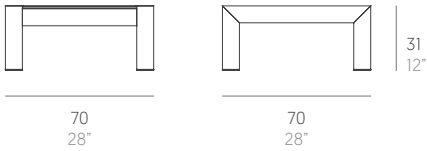

### Mesa tumbona. Side table

---

---

#### Medidas. Sizes

---

#### Características. Characteristics

Mesa. Table 70  
PT23711

📦 11,5 Kg - 25.3 lbs

Caja. Box

1 ud / unit | 0,27 m<sup>3</sup> - 9.45 ft<sup>3</sup>