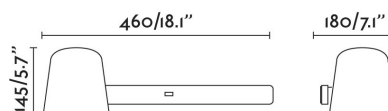

TILA Lámpara aplique blanca

Ref. 62360

TILA es una lámpara aplique diseñada por Estudi Ribaudí pensada para la iluminación del dormitorio o de espacios de lectura. Su estructura, fabricada en acero, permite dejar un libro o una revista. El haz de luz de este aplique blanco de estilo nórdico, es totalmente orientable. Se puede instalar con o sin el cable a la vista.

Características técnicas

Bombilla:	1 X E27 MAX. 15W LED
Incluye Bombilla:	No
Transformador:	
Incluye Transformador:	No
Voltaje:	120-240V
Frecuencia de funcionamiento:	
IP:	20
Clase:	II
Material:	CUERPO Y PANTALLA DE ACERO
Diseñador:	ESTUDI RIBAUDI
Bombilla Recomendada:	
Peso:	1.25 kg
Volumen:	0.03132 m3