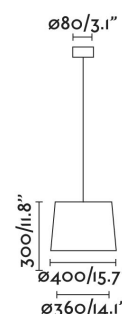

### Características técnicas

**Bombilla:** E27 MAX 15W

**Incluye Bombilla:** No

**Transformador:**

**Incluye Transformador:** No

**Voltaje:** 100-240V

**Frecuencia de funcionamiento:**

**IP:** 20

**Clase:** II

**Material:** Acero

**Diseñador:** FARO LAB

**Bombilla Recomendada:**

**Largo:** 500 mm

**Ancho:** 500 mm

**Alto:** 2052 mm

**Peso:** 1.68 kg