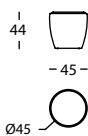

CARACTERISTIQUES TECHNIQUES

TISSU ET CUIR

- Non déhoussable.
- Structure en bois recouverte de mousse CMHR 30kg.
- Assise en mousse CMHR 35kg et CMHR 60kg.
- Patins glisse.

FIRMEZA / FIRMNESS / FERMETÉ

CHAT by Isaac Piñeiro, 2010

263.151.EE

CHAT BANQUETA D45X44
CHAT LOW STOOL D45X44
CHAT TABOURET BAS D45X44

0,10 m³ / 1 Pack. / 9,5 kg

263.151.MD

CHAT PUF D116X36
CHAT POUF D116X36
CHAT POUF D116X36

0,55 m³ / 1 Pack. / 36,0 kg

DESCARGAS