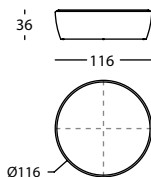

263.151.EE

CHAT BANQUETA D45X44
CHAT LOW STOOL D45X44
CHAT TABOURET BAS D45X44

0,10 m³ / 1 Pack. / 9,5 kg

263.151.MD

CHAT PUF D116X36
CHAT POUF D116X36
CHAT POUF D116X36

0,55 m³ / 1 Pack. / 36,0 kg

DESCARGAS