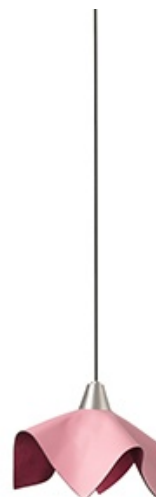

FAUNA LED Lámpara colgante piel rosa

Ref. 66236

Colgante con pantalla de piel rosa y forma de tulipán. Su forma facilita dirigir la luz y la convierte en una buena opción para iluminar mesas de comedor, mostradores o aparadores.

Características técnicas

Bombilla: COB LED 5W 3000K 440Lm CRI>80
60°

Incluye Bombilla: Si

Transformador: Driver

Incluye Transformador: Si

Voltaje: 100-240V

IP: 20

Clase: II

Material: Metal y pantalla de piel

Diseñador:

Largo: 195 mm

Ancho: 195 mm

Alto: 150 mm

Peso: 0.16 kg

Volumen: 0.00439 m3

8421776149137