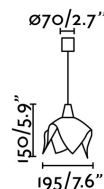

Material: Metal y pantalla de piel

Diseñador:

Largo: 195 mm

Ancho: 195 mm

Alto: 150 mm

Peso: 0.16 kg

Volumen: 0.00439 m3

8421776149137