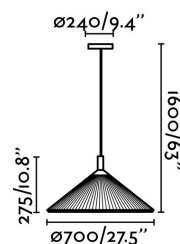

## SAIGON IN Lámpara colgante negra ø700

Ref. 20119

¡Llega la versión indoor de SAIGON! SAIGON es un colgante diseñado por Nahtrang disponible en diferentes colores. Esta luminaria tiene una original pantalla elaborada con cintas, creando una ilusión óptica de pantalla compacta. SAIGON IN es perfecta para la iluminación del hogar y los halls de los hoteles. Made in Europe.

### Características técnicas

<b>Bombilla:</b>	3 X E27 MAX 15W LED
<b>Incluye Bombilla:</b>	No
<b>Transformador:</b>	
<b>Incluye Transformador:</b>	No
<b>Voltaje:</b>	100-240V
<b>Frecuencia de funcionamiento:</b>	
<b>IP:</b>	20
<b>Clase:</b>	II
<b>Material:</b>	Metal y pantalla textil
<b>Diseñador:</b>	NAHTRANG
<b>Bombilla Recomendada:</b>	17464
<b>Descripción Bombilla Recomendada:</b>	BOMBILLA G95 MATE LED E27 6W 2700K
<b>Largo:</b>	700 mm
<b>Ancho:</b>	700 mm
<b>Alto:</b>	275 mm
<b>Peso:</b>	6.50 kg
<b>Volumen:</b>	0.20794 m3