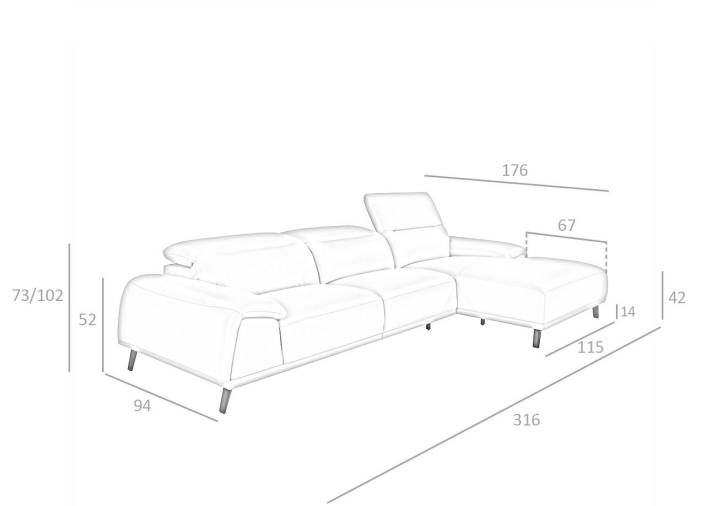

**REF. 6.150**

**KF112-R-M5652 Sofa chaiselong**

## **MEDIDAS**

Medidas: 316 x 176 x 73/102 cm.

Peso: 106 Kg.

Plazas: Chaiselong Right

## **EMBALAJE**

201 x 110 x 60 cm. / 55 Kg.

177 x 110 x 60 cm. / 55 Kg.

## **VOLUMEN**

2,40 m<sup>3</sup>